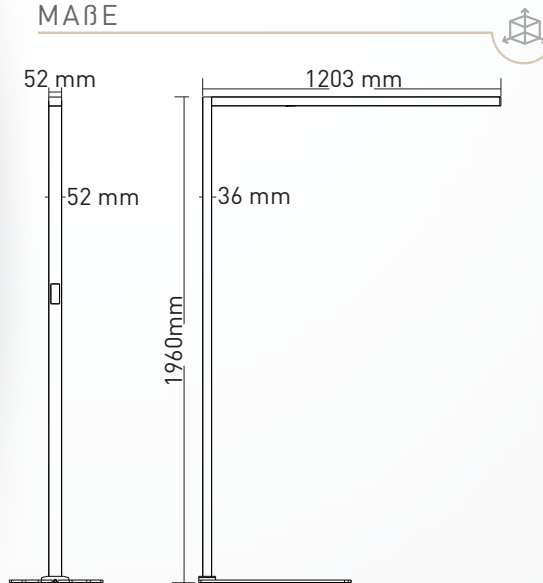

LED Office Bar Sensor

80W | Up/Down Light | UGR <10

Bestellnummer: KM-OB080 (diverse Bestellvarianten auf Anfrage)

EINSATZGEBIETE

Ideal für Büros, Konferenzräume, Empfang, Foyer und vieles mehr.

MAßE

Farbauswahl