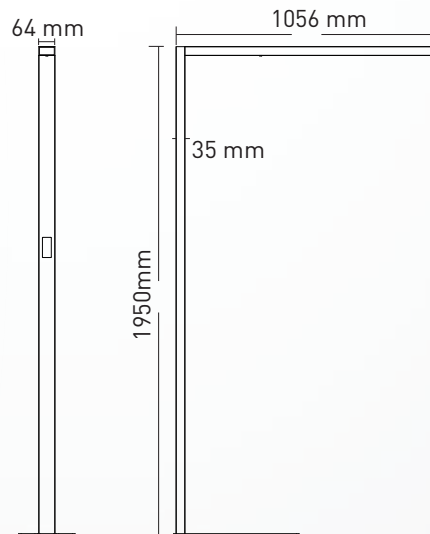

LED Office Line Sensor

80W | Up/Down Light | UGR <6

Bestellnummer: KM-OL080 (diverse Bestellvarianten auf Anfrage)

EINSATZGEBIETE

Ideal für Büros, Konferenzräume, Empfang, Foyer und vieles mehr.

MAßE

Farbauswahl