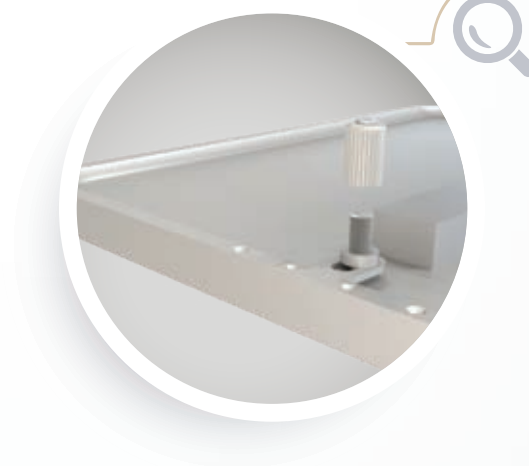

MECHANIK

Betriebstemperatur	-20°C bis +45°C
Maße (HxBxL)	30 x 610 x 610 mm
Gewicht	5,8kg
Montage Optionen	Aufbau