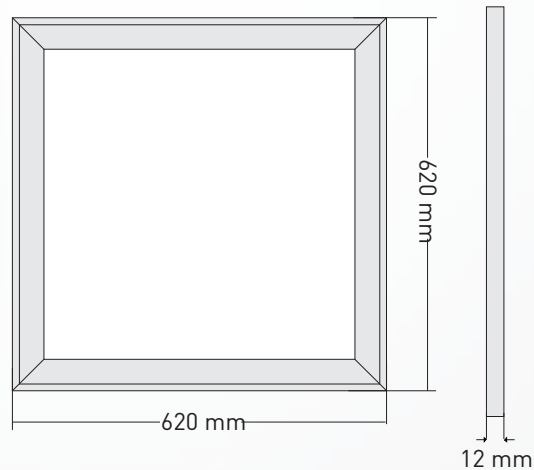

LED Panel Premium 620x620

36W | 7 Jahre Garantie | IP54

Bestellnummer: KM626236K224 (diverse Bestellvarianten auf Anfrage)

EINSATZGEBIETE

Ideal für Rasterdecken, Bürogebäude, Universitäten, Schulen, Kindergärten, Krankenhäuser, Altenheime und vieles mehr.

MASSE