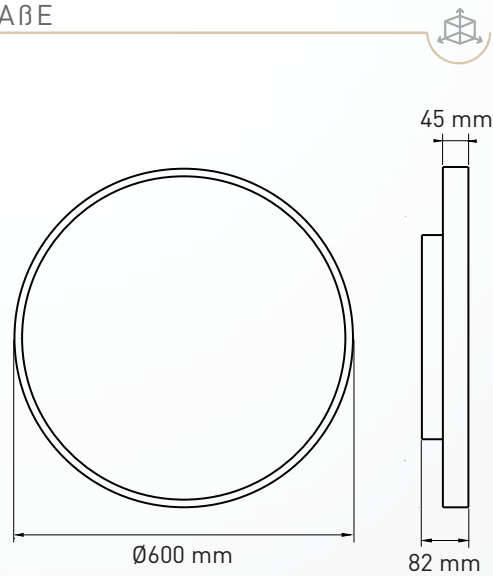

LED Vivid Glide Sky Pro 60

40W | Up und Down | SDCM 3

Bestellnummer: KM-VP040-D60 (diverse Bestellvarianten auf Anfrage)

EINSATZGEBIETE

Ideal für Großraumbüros, Einzelbüros, Cafeterien, Flure, Pausenbereiche, Klassenzimmer und mehr.

MASSE