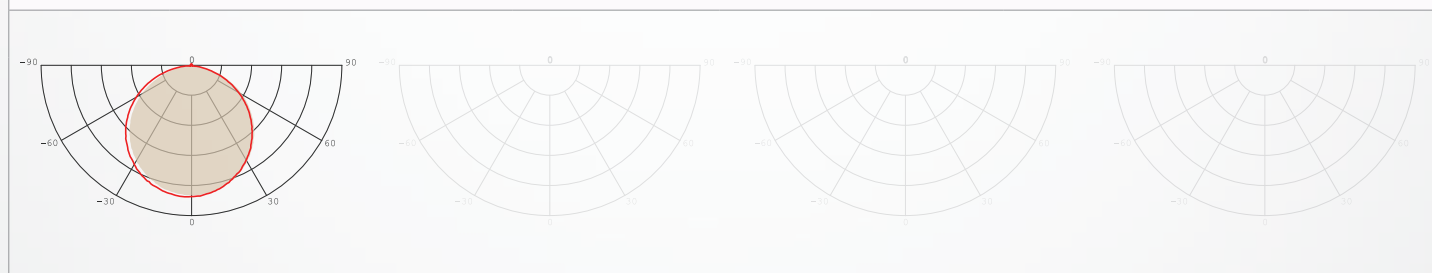

ZUBEHÖR

EINBAURAHMEN
KM-Z-ER001-6012

AUFBAURAHMEN
KM-Z-AR001-6012

AUFBAURAHMEN PREMIUM
KM-Z-AR001-6012

HÄNGE-SET 1m
KM-Z-PHS001

Y HÄNGE-SET 1.5m
KM-Z-PHS015-Y

LICHTKURVE

LED Panel Square 300x300