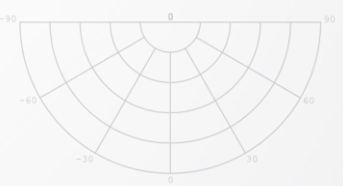

LICHTKURVE