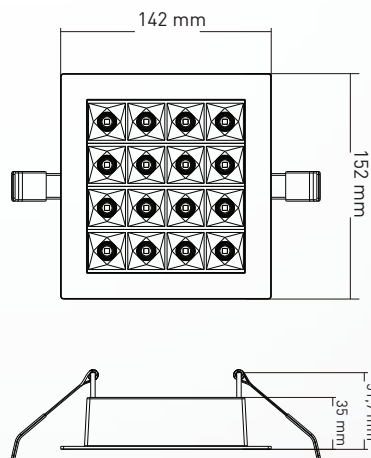

LED Grid Pro Fine

15W

UGR<10

Flimmerfrei

Bestellnummer: KM-GF015 (diverse Bestellvarianten auf Anfrage)

CE

RoHS

IP20

GARANTIE
5
JAHRE

A/C
100-240V

UGR<10

1-10V

SAMSUNG

DALI

SDCM<3

EINSATZGEBIETE

Ideal für Rigipsdecken, Flure, Büros und vieles mehr.

MABE