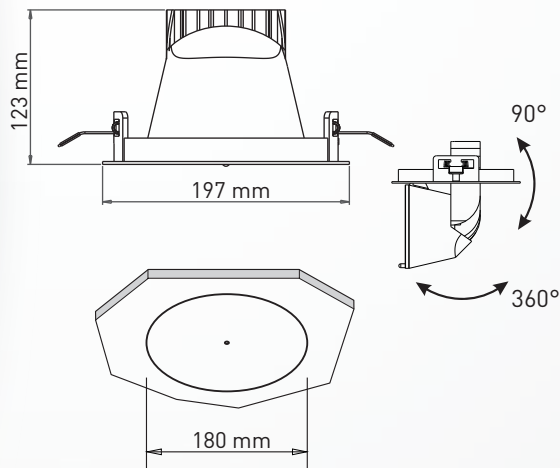

LED Gimbal Light 7"

36W | bis zu 90° schwenkbar | CitizenChip

Bestellnummer: KM-GL036-D7 (diverse Bestellvarianten auf Anfrage)

EINSATZGEBIETE

Ideal für Rigipsdecken, Einkaufscenter, POS und vieles mehr.

MASSE