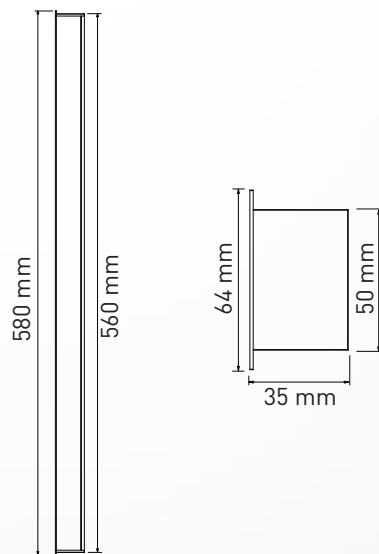

LED Linear Link 58

10W | 5 Jahre Garantie | Plug & Play

Bestellnummer: KM-LL010-L58 (diverse Bestellvarianten auf Anfrage)

EINSATZGEBIETE

Ideal für Shoppingcenter, Einkaufsmärkte und vieles mehr.

MABE