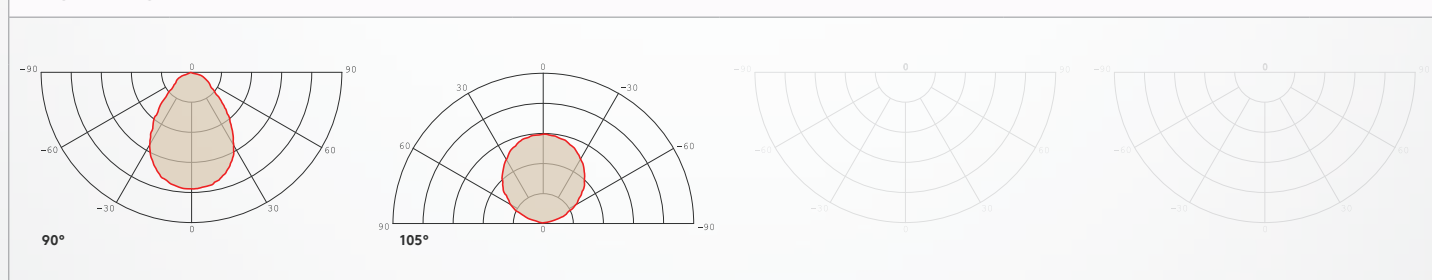

LICHTKURVE