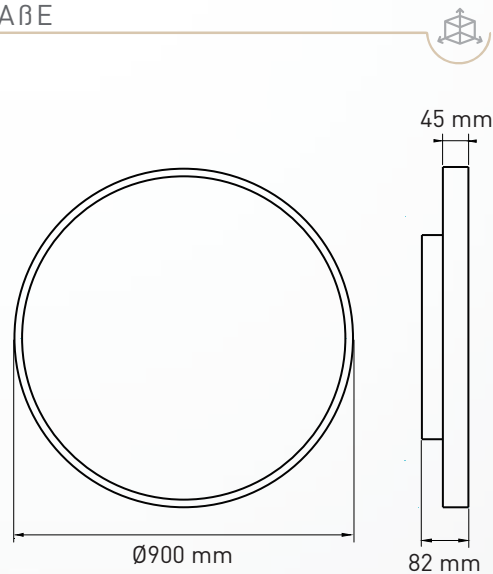

LED Vivid Glide Sky Pro 90

70W | Up und Down | SDCM 3

Bestellnummer: KM-VP070-D90 (diverse Bestellvarianten auf Anfrage)

EINSATZGEBIETE

Ideal für Großraumbüros, Einzelbüros, Cafeterien, Flure, Pausenbereiche, Klassenzimmer und mehr.

MASSE