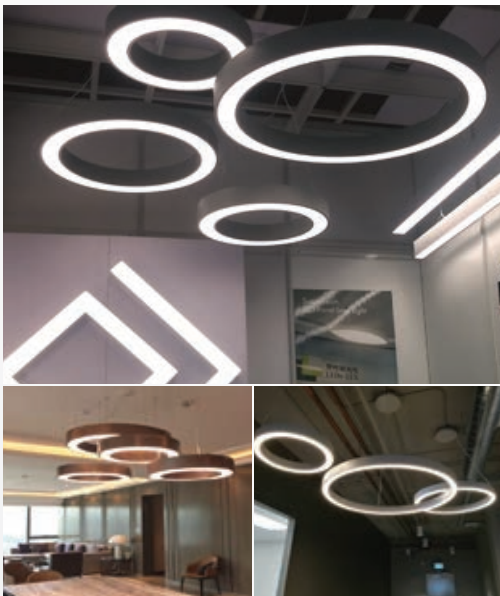

LICHTKURVE

LED Vivid Glide Ring 90

72W | 5 Jahre Garantie | Edles Design

Bestellnummer: KM-VR072-D90 (diverse Bestellvarianten auf Anfrage)

-
-
-
-
-
-
-
-
-
-

EINSATZGEBIETE

Ideal für Rezeptionen, Empfangshallen, Lobbys und vieles mehr.