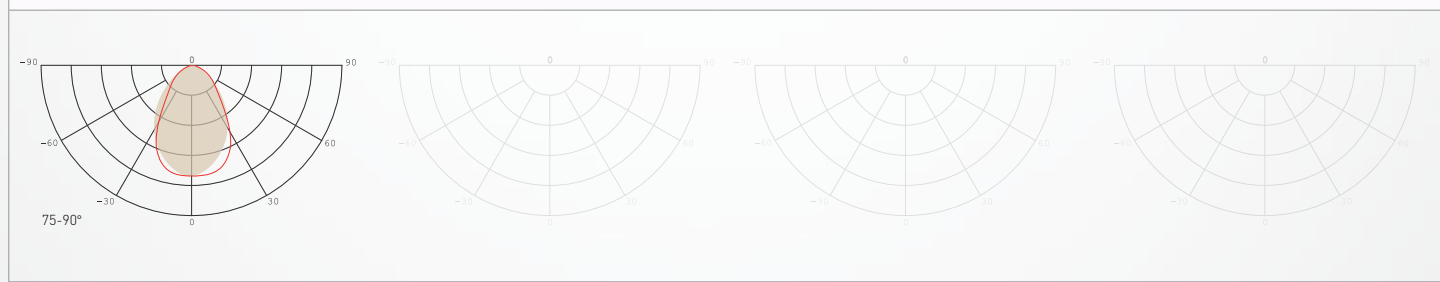

LICHTKURVE