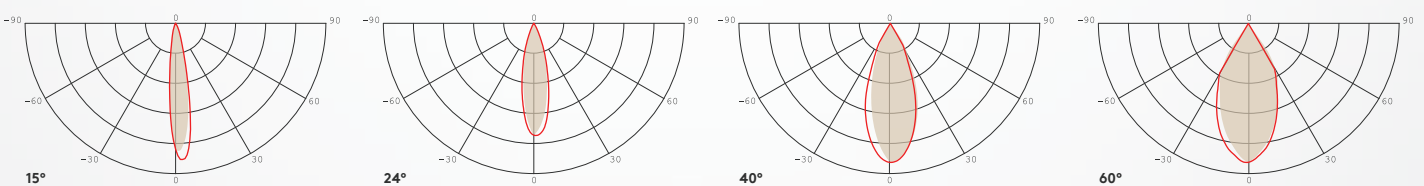

LICHTKURVE