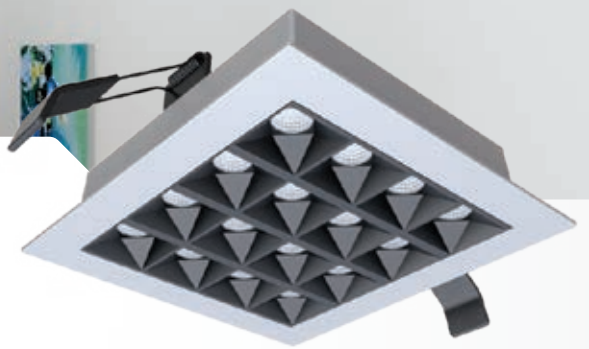

LED Grid Pro Fine

15W

UGR<10

Flimmerfrei

Bestellnummer: KM-GF015 (diverse Bestellvarianten auf Anfrage)

CE

RoHS

IP20

GARANTIE
5
JAHRE

A/C
100-240V

UGR<10

1-10V

SAMSUNG

DALI

SDCM<3

EINSATZGEBIETE

Ideal für Rigipsdecken, Flure, Büros und vieles mehr.

MABE