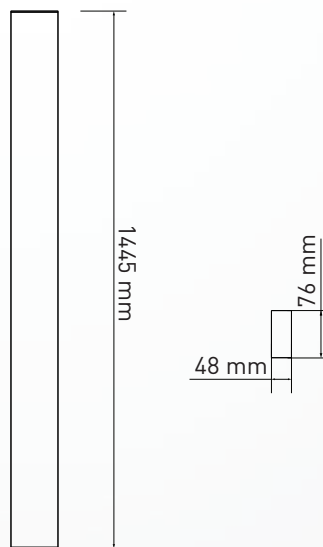

LED Linear System UD

65W | Up/Down Light | UGR <10

Bestellnummer: KM-LS065-L145 (diverse Bestellvarianten auf Anfrage)

EINSATZGEBIETE

Ideal für Großraumbüro, Schulungsraum, Konferenzraum, Klassenzimmer und vieles mehr.

MAßE

Farbauswahl