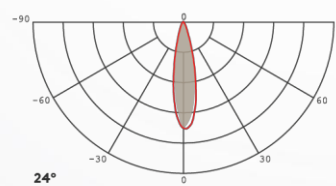

LICHTKURVE