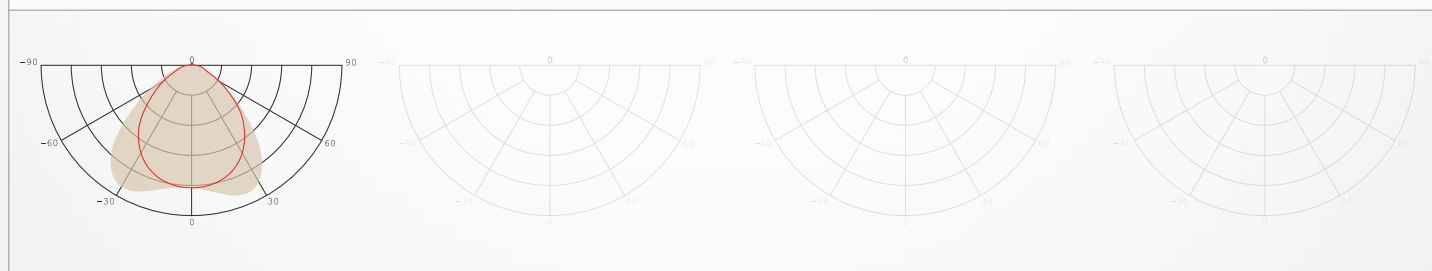

LICHTKURVE