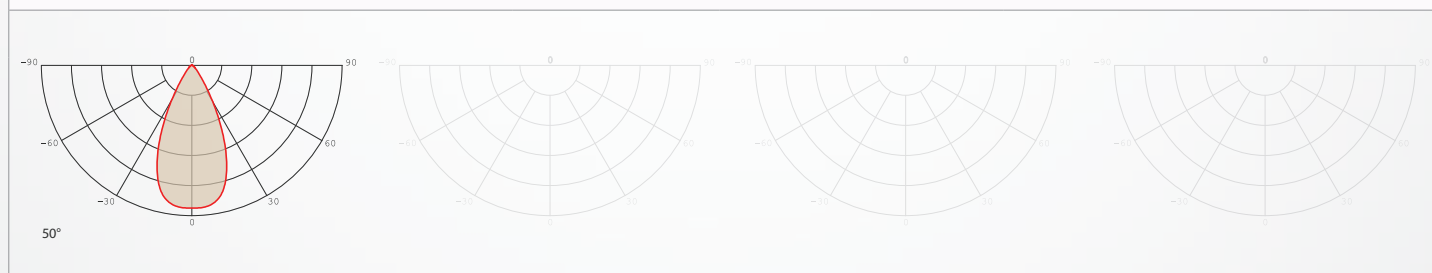

LICHTKURVE