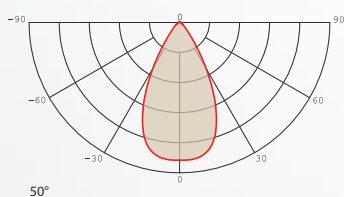

LICHTKURVE