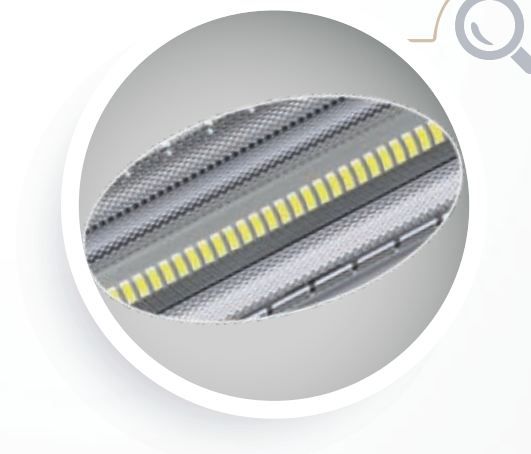

MIKROWELLENSENSORMODUL
KM-Z-MSM001

KNOTENVERBINDUNG
(+): KM-Z-PKV001
(T): KM-Z-TKV001
(L): KM-Z-LKV001

SCHIENENLEUCHTEN-MODULE
KM-Z-SLM001

BLINDABDECKUNG
KM-Z-BA001

LICHTKURVE

LED POS Beam Pro

33W | CREEChip | CRI > 90