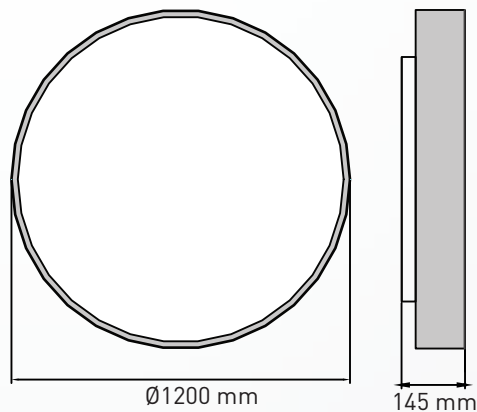

LED Vivid Glide Sky 120

130W | 5 Jahre Garantie | Edles Design

Bestellnummer: KM-VS130-D120 (diverse Bestellvarianten auf Anfrage)

EINSATZGEBIETE

Ideal für Rezeptionen, Empfangshallen, Lobbys und vieles mehr.

MASSE