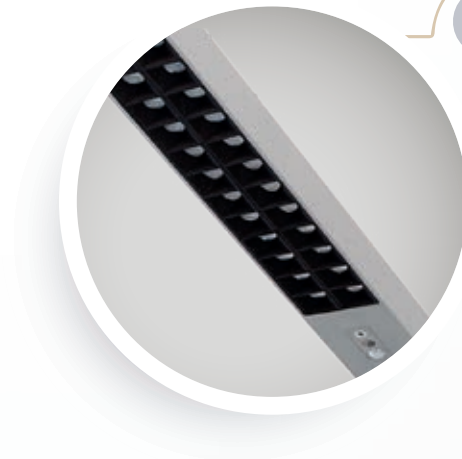

ZUBEHÖR

MECHANIK

Betriebstemperatur	-20°C bis +45°C
Maße (HxBxT)	1950 x 64 x 1056 mm
Gewicht	11.3kg
Montage Optionen	Stehend

LIEFERUMFANG

Leuchtkörper, Aluminiumgehäuse, stabiler U-Stahlfuß, Anschlusskabel 1,5m