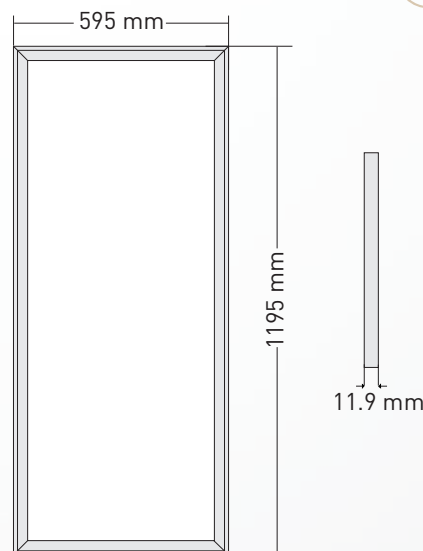

LED Panel Pro 1200x600

60W | PMMA 3mm | Flimmerfrei

Bestellnummer: KM120660K216 (diverse Bestellvarianten auf Anfrage)

EINSATZGEBIETE

Ideal für Bürogebäude, Universitäten, Schulen, Kindergärten, Krankenhäuser, Altenheime und vieles mehr.

MAßE