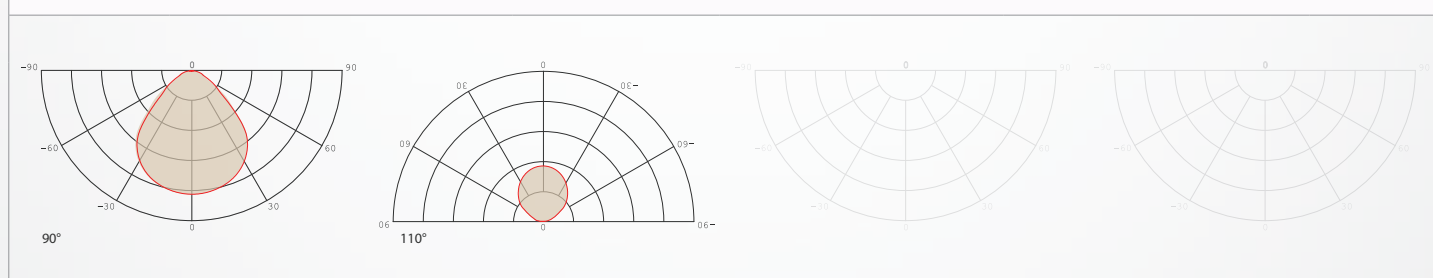

ZUBEHÖR

MECHANIK

Betriebstemperatur	-20°C bis +45°C
Maße (HxBxL)	30 x 260 x 1200 mm
Gewicht	6,4kg
Montage Optionen	Aufbau

LIEFERUMFANG

Leuchtkörper, qualitatives Netzteil

LICHTKURVE

LED Linear System UD

65W | Up/Down Light | UGR <10