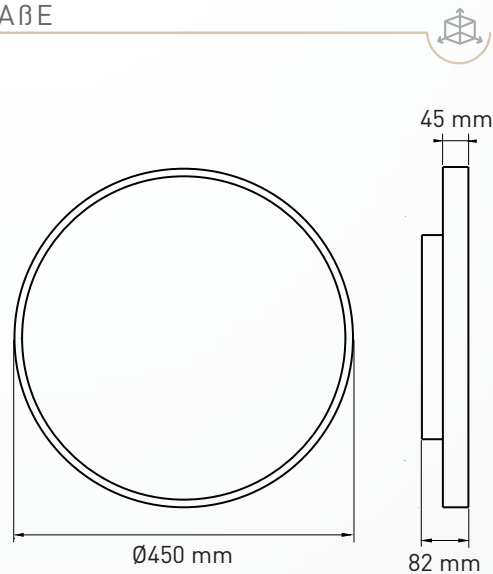

LED Vivid Glide Sky Pro 45

28W | Up und Down | SDCM 3

Bestellnummer: KM-VP028-D45 (diverse Bestellvarianten auf Anfrage)

EINSATZGEBIETE

Ideal für Großraumbüros, Einzelbüros, Cafeterien, Flure, Pausenbereiche, Klassenzimmer und mehr.

MASSE