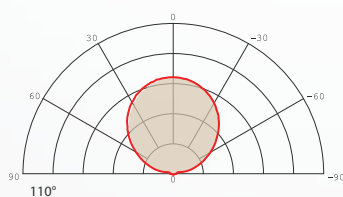

LICHTKURVE