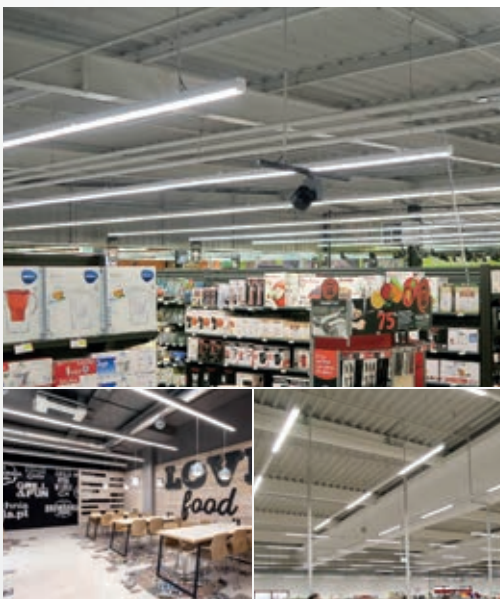

LED Linear System Pro

70W | 5 Jahre Garantie | Plug & Play

Bestellnummer: KM-LP070-L150 (diverse Bestellvarianten auf Anfrage)

EINSATZGEBIETE

Ideal für Shoppingcenter, Einkaufsmärkte
Werkshallen und vieles mehr.

MABE