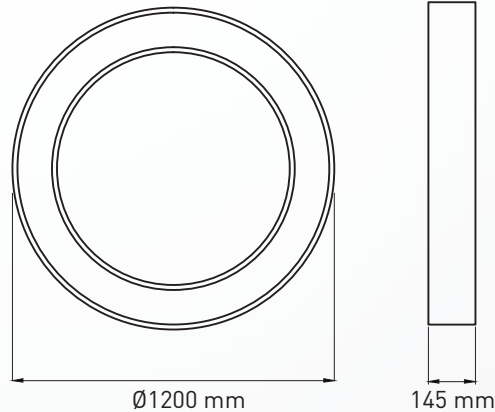

LED Vivid Glide Ring 120

86W | 5 Jahre Garantie | Edles Design

Bestellnummer: KM-VR086-D120 (diverse Bestellvarianten auf Anfrage)

EINSATZGEBIETE

Ideal für Rezeptionen, Empfangshallen, Lobbys und vieles mehr.

MASSE