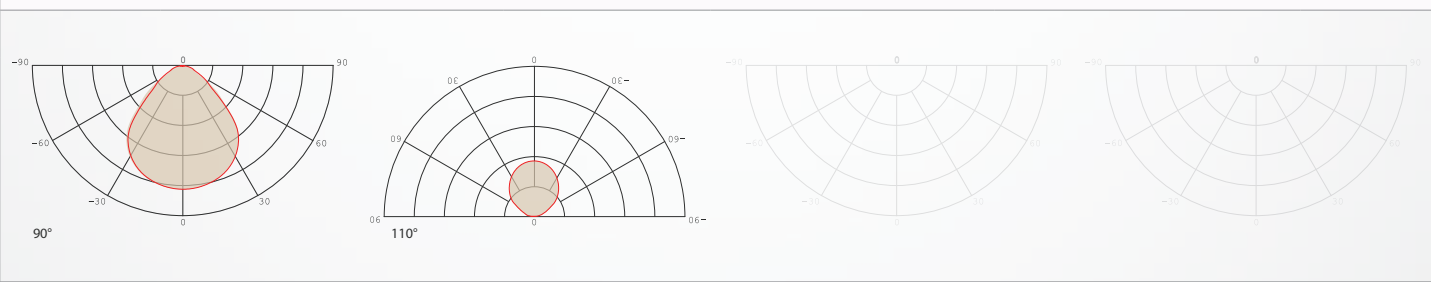

LICHTKURVE