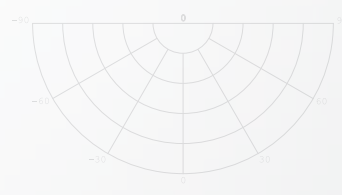

LICHTKURVE