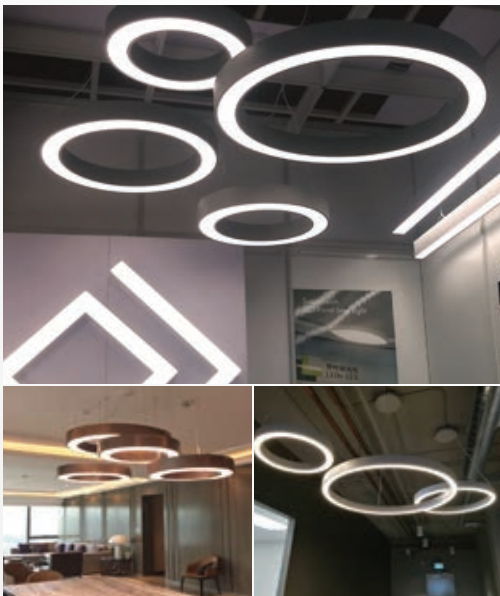

LICHTKURVE

LED Vivid Glide Ring 120

86W | 5 Jahre Garantie | Edles Design

Bestellnummer: KM-VR086-D120 (diverse Bestellvarianten auf Anfrage)

EINSATZGEBIETE

Ideal für Rezeptionen, Empfangshallen, Lobbys und vieles mehr.