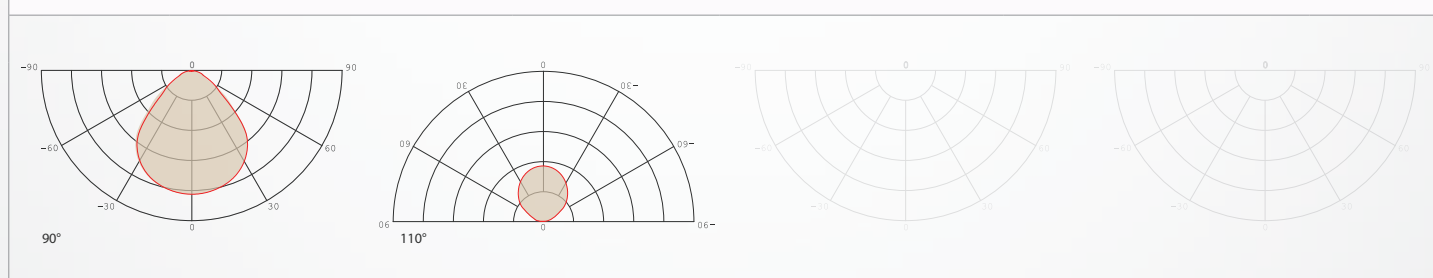

ZUBEHÖR

MECHANIK

Betriebstemperatur	-20°C bis +45°C
Maße (HxBxL)	30 x 610 x 610 mm
Gewicht	5,8kg
Montage Optionen	Aufbau

LIEFERUMFANG

Leuchtkörper, qualitatives Netzteil

LICHTKURVE

LED Office Bar Sensor

80W | Up/Down Light | UGR <10