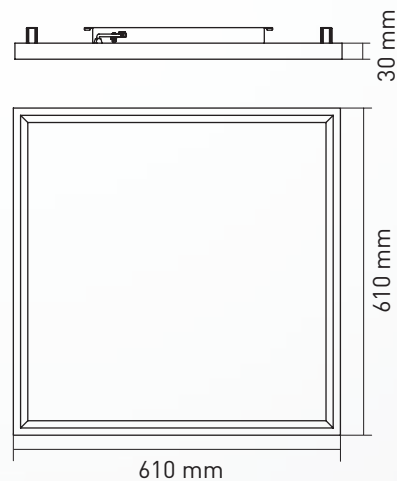

LED Maye Square Edge 61

60W | Up & Down | SDCM 3

Bestellnummer: KM-ME060-L61 (diverse Bestellvarianten auf Anfrage)

EINSATZGEBIETE

Ideal für Rigipsdecken, Flure, Büros und vieles mehr.

MABE

Farbauswahl