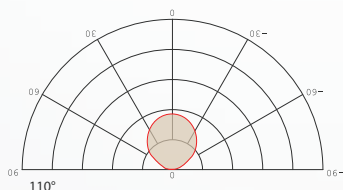

LICHTKURVE