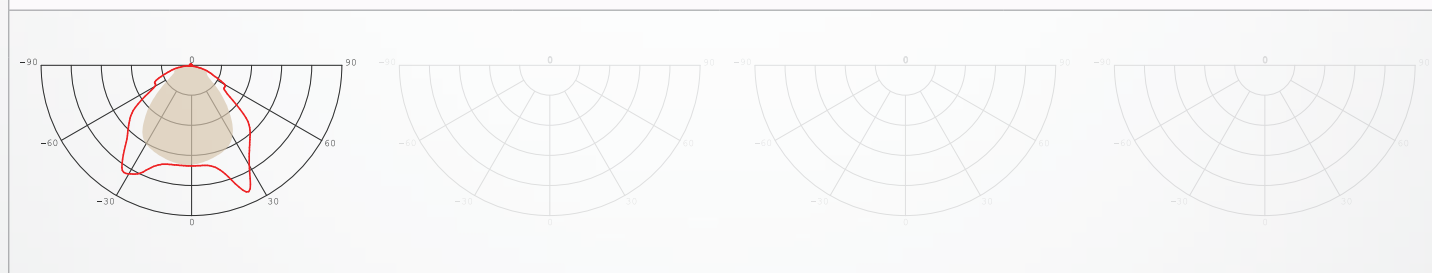

LICHTKURVE