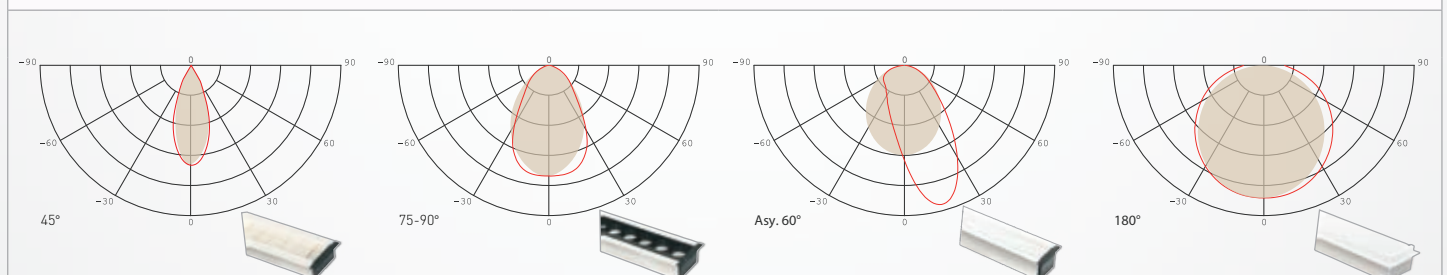

ZUBEHÖR

BLINDDECKEL
5,4x45x595 mm
KM-Z-LLBD001

RASTERDECKENPLATTE FÜR 2 LEUCHTEN
36x595x595 mm
KM-Z-LLRDP001

MECHANIK

Betriebstemperatur	-20°C bis +45°C
Maße (HxBxL)	35 x 64 x 1540(x1560 mit Endkappen) mm
Gewicht	1,8kg
Montage Optionen	Einbau
	 Schnittbreite 55 mm

LIEFERUMFANG

Leuchtkörper mit integriertem Netzteil

LICHTKURVE

LED Maye Square Edge 61

60W | Up & Down | SDCM 3

Bestellnummer: KM-ME060-L61 (diverse Bestellvarianten auf Anfrage)

EINSATZGEBIETE

Ideal für Rigipsdecken, Flure, Büros und vieles mehr.