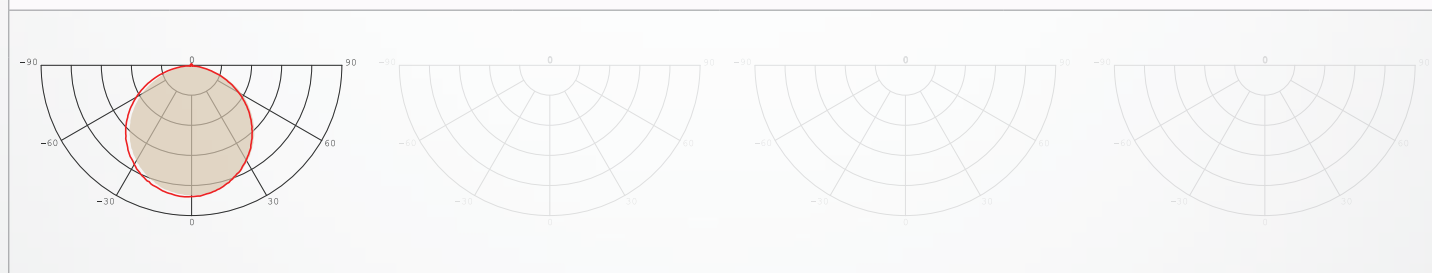

ZUBEHÖR

MECHANIK

Betriebstemperatur	-20°C bis +45°C
Maße (HxBxT)	Ø300 × 12 mm/ 290 mm 
Gewicht	1,2kg
Montage Optionen	Einbau

LIEFERUMFANG

Leuchtkörper, qualitatives Netzteil,
Metallfeder

LICHTKURVE

LED Vivid Glide Ring 60