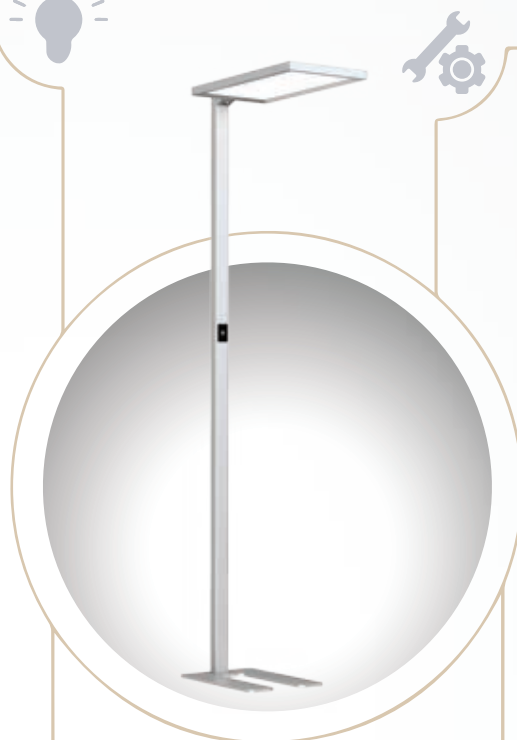

ZUBEHÖR

MECHANIK

Betriebstemperatur	-20°C bis +45°C
Maße (HxBxT)	1950 x 310 x 610 mm
Gewicht	17,1kg
Montage Optionen	Stehend

LIEFERUMFANG

Leuchtkörper, Aluminiumgehäuse,
stabiler U-Stahlfuß,
Anschlusskabel 1,5m