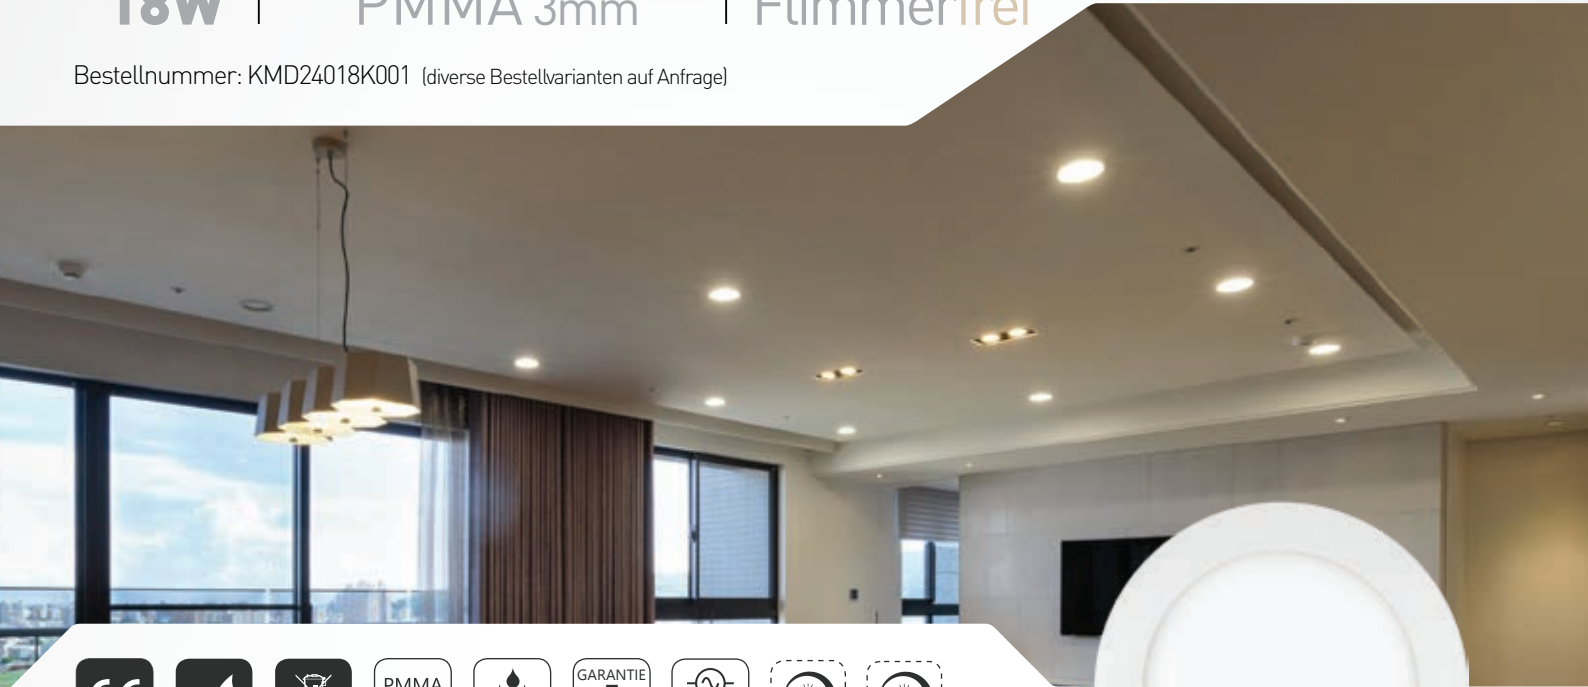

LED Round Panel Pro 24

18W

PMMA 3mm

Flimmerfrei

Bestellnummer: KMD24018K001 (diverse Bestellvarianten auf Anfrage)