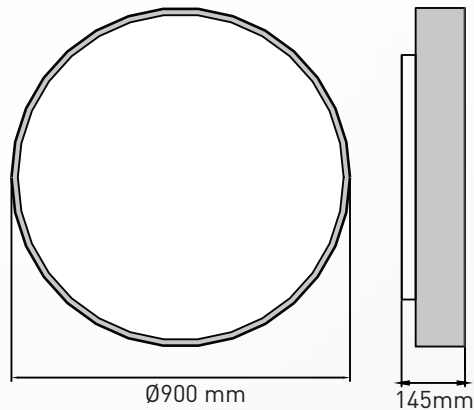

LED Vivid Glide Sky 90

86W | 5 Jahre Garantie | Edles Design

Bestellnummer: KM-VS086-D90 (diverse Bestellvarianten auf Anfrage)

EINSATZGEBIETE

Ideal für Rezeptionen, Empfangshallen, Lobbys und vieles mehr.

MASSE