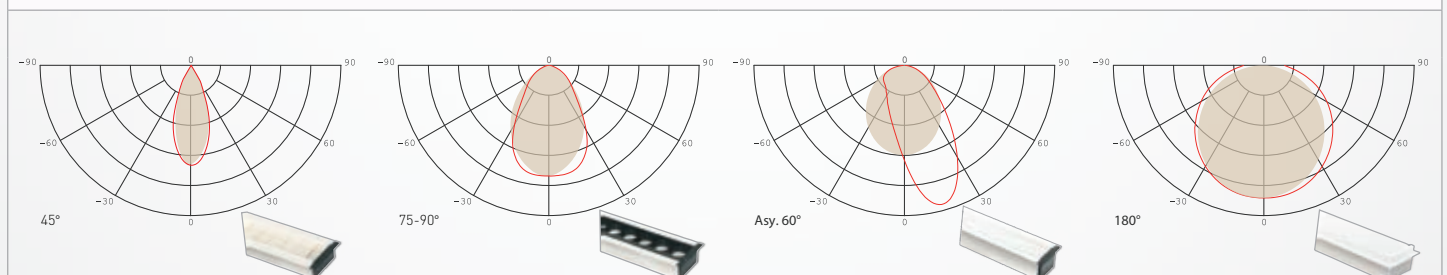

LICHTKURVE