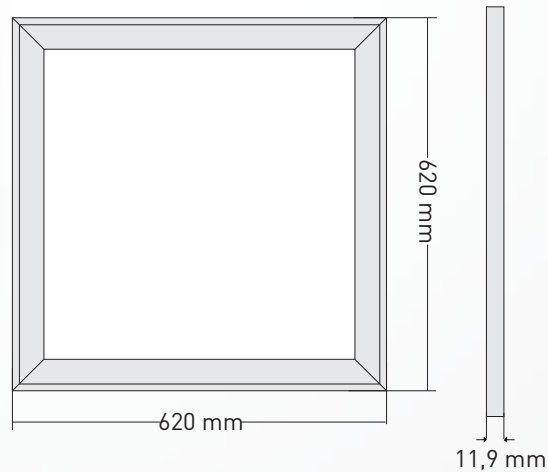

LED Panel Pro 620x620

36W

PMMA 3mm

Flimmerfrei

Bestellnummer: KM626236K216 (diverse Bestellvarianten auf Anfrage)

EINSATZGEBIETE

Ideal für Rasterdecken, Bürogebäude, Universitäten, Schulen, Kindergärten, Krankenhäuser, Altenheime und vieles mehr.

MASSE