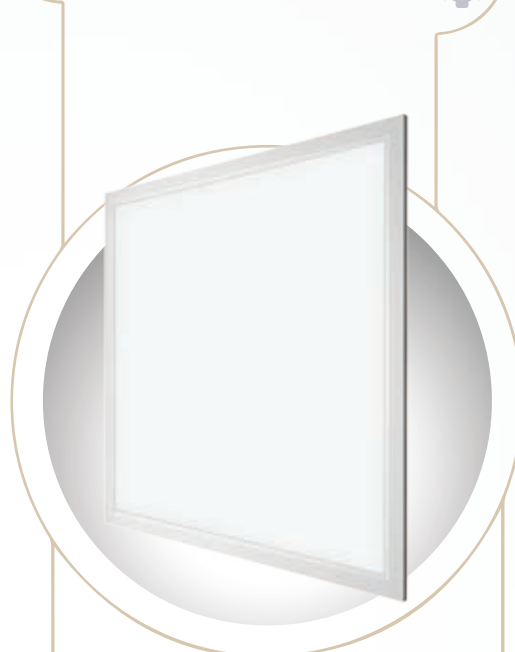

EINSATZGEBIETE

Ideal für Rasterdecken, Bürogebäude, Universitäten, Schulen, Kindergärten, Krankenhäuser, Altenheime und vieles mehr.

MASSE

PANELS 

OPTIK UND ELEKTRIK

Nennleistung	48W
Farbtemperatur	3000K/4000K/5000K
Lichtstrom	5280(±5%)lm
Effizienz	110(±5%)lm/W
Farbwiedergabe/CRI	>80
Abstrahlwinkel	>110°
Optionale Funktionen	Traffic, 1-10V, DALI, 2.4G WiFi
LED Lebensdauer	>50.000 Std.