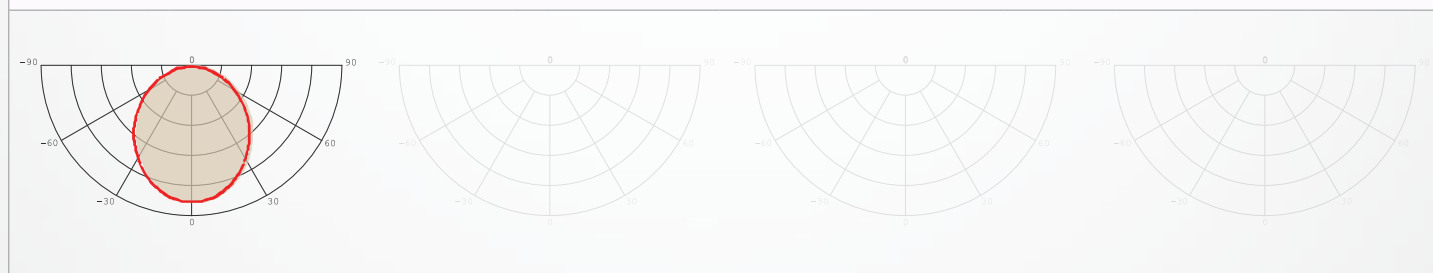

LICHTKURVE

LED Vivid Glide Sky 60

47W | 5 Jahre Garantie | Edles Design

Bestellnummer: KM-VS047-D60 (diverse Bestellvarianten auf Anfrage)

EINSATZGEBIETE

Ideal für Rezeptionen, Empfangshallen, Lobbys und vieles mehr.