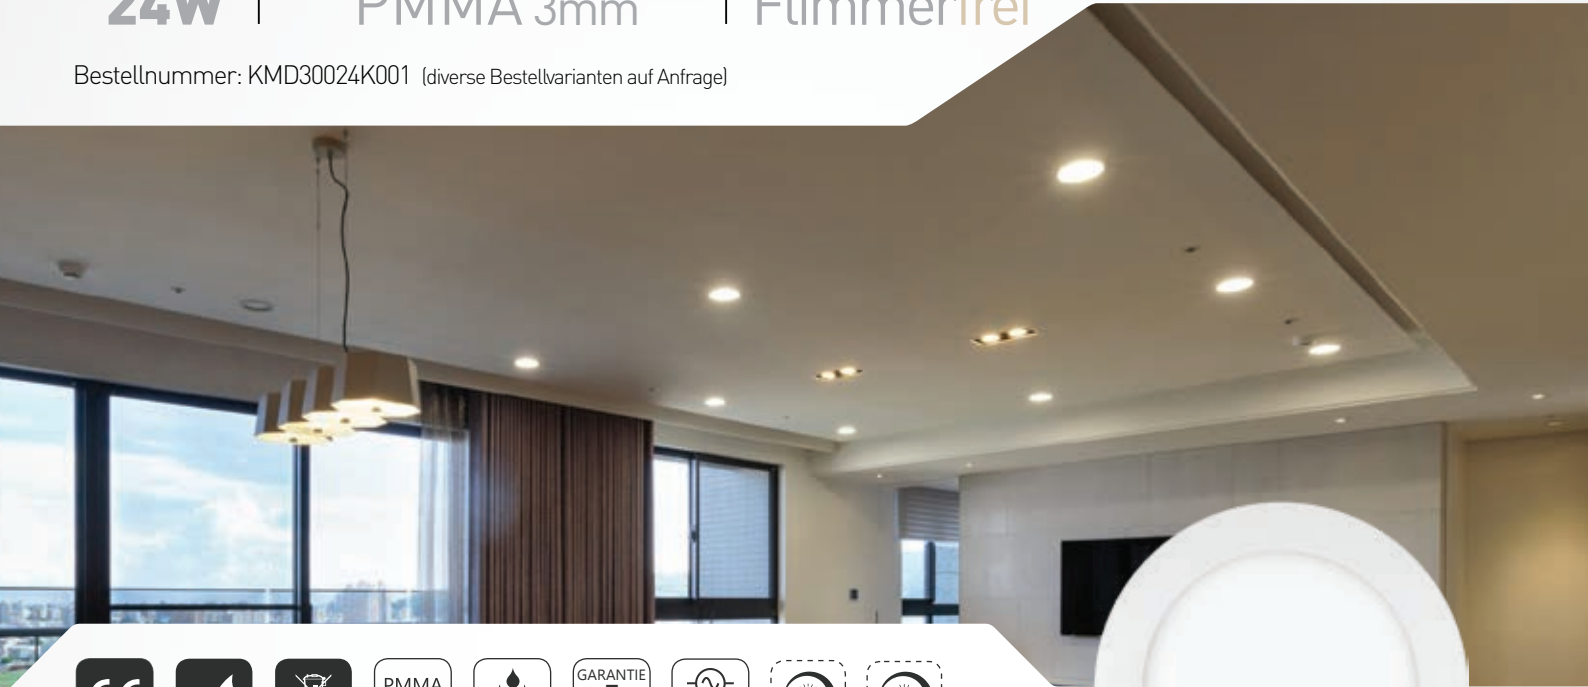

LED Round Panel Pro 30

24W

PMMA 3mm

Flimmerfrei

Bestellnummer: KMD30024K001 (diverse Bestellvarianten auf Anfrage)