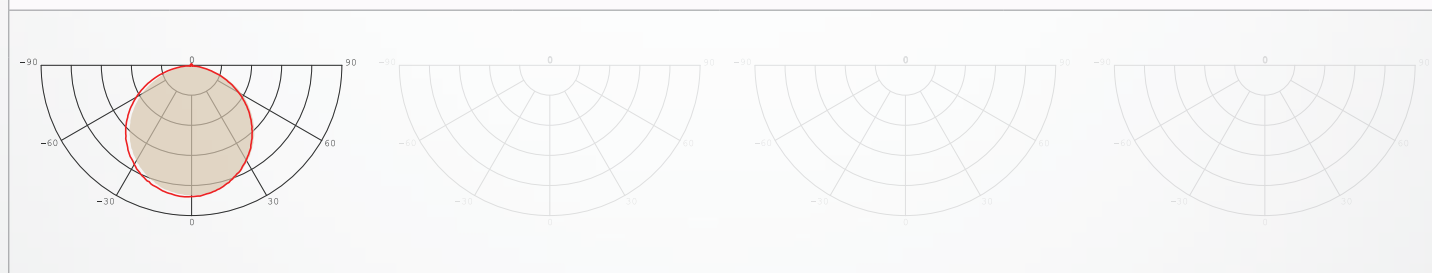

ZUBEHÖR

MECHANIK

Betriebstemperatur	-20°C bis +45°C
Maße (HxBxT)	Ø180 x 12 mm/ 170 mm 
Gewicht	0,5kg
Montage Optionen	Einbau

LIEFERUMFANG

Leuchtkörper, qualitatives Netzteil,
Metallfeder

LICHTKURVE

LED Round Panel Pro 24