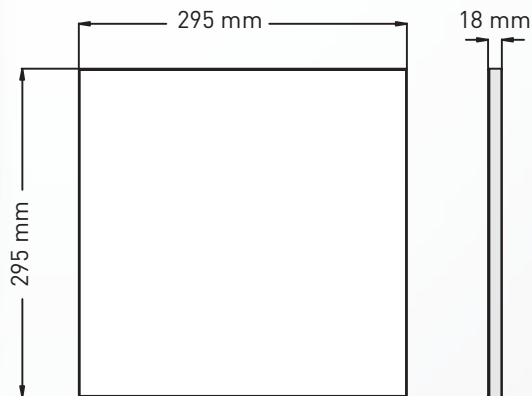

LED Panel Square 300x300

18W | Rahmenlos | Flimmerfrei

Bestellnummer: KM030318K214 (diverse Bestellvarianten auf Anfrage)

EINSATZGEBIETE

Ideal für individuelle Beleuchtung, Gastronomie, Hotelgewerbe, Kunstgewerbe und vieles mehr.

MABE