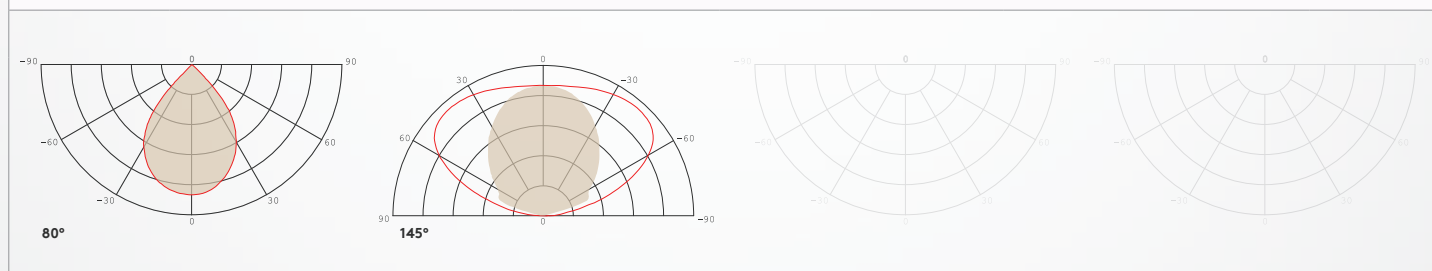

LICHTKURVE