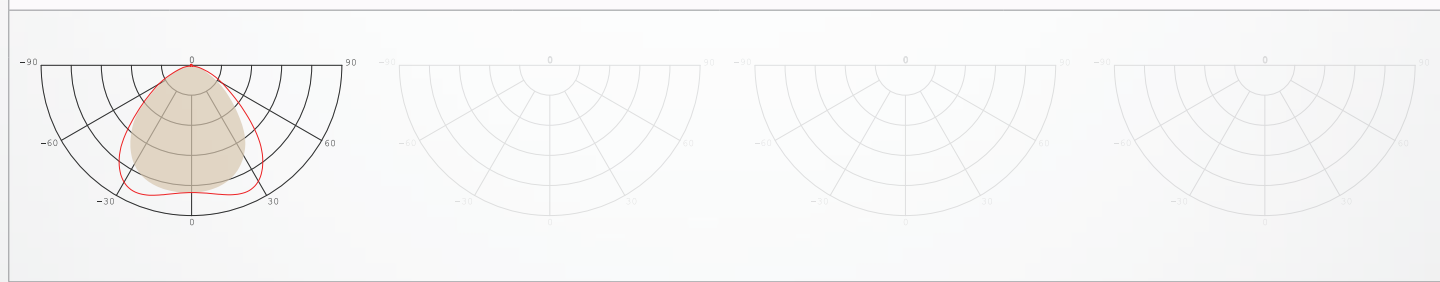

LICHTKURVE