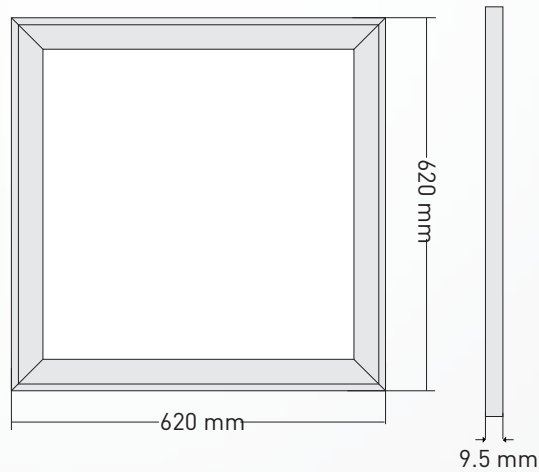

LED Panel Eco 620x620

36W | 5 Jahre Garantie | Flimmerfrei

Bestellnummer: KM626236Q218 (diverse Bestellvarianten auf Anfrage)

EINSATZGEBIETE

Ideal für Rasterdecken, Bürogebäude, Universitäten, Schulen, Kindergärten, Krankenhäuser, Altenheime und vieles mehr.

MASSE