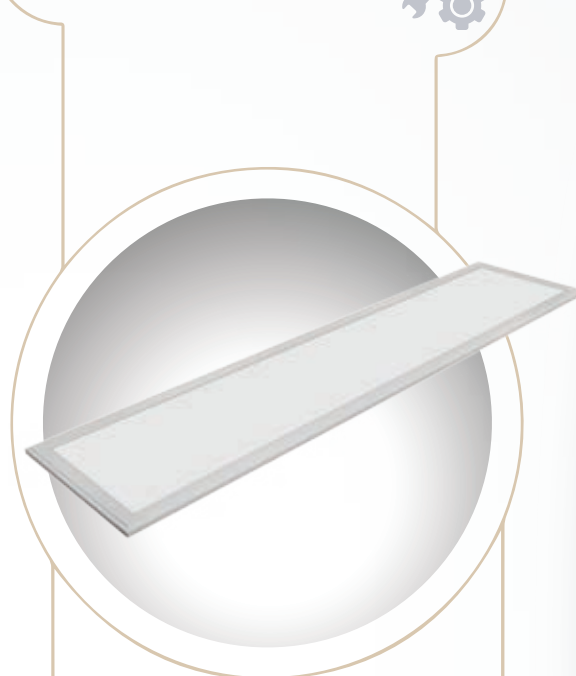

PANELS

OPTIK UND ELEKTRIK

Nennleistung	36W
Farbtemperatur	3000K/4000K/6000K
Lichtstrom	3960(±5%)lm
Effizienz	110(±5%)lm/W
Farbwiedergabe/CRI	>80
Abstrahlwinkel	>110°
Optionale Funktionen	Traffic, 1-10V, DALI, 2.4G WiFi
LED Lebensdauer	>50.000 Std.