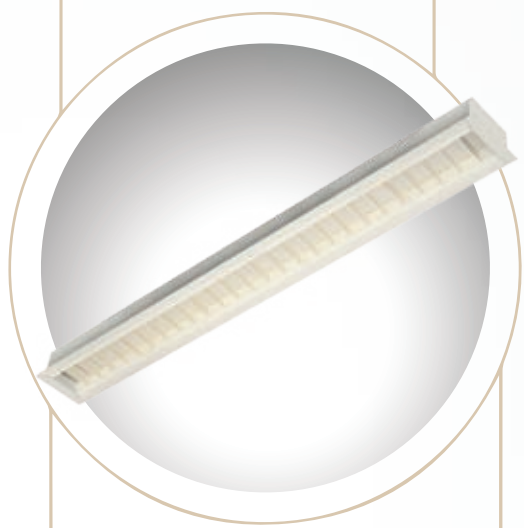

FLÄCHENLEUCHTEN

OPTIK UND ELEKTRIK

Nennleistung	10W
Farbtemperatur	3000K/4000K/5000K
Lichtstrom	1000(±5%)lm
Effizienz	100(±5%)lm/W
Farbwiedergabe/CRI	>80/90
Abstrahlwinkel	75-90°
Optionale Funktionen	1-10V, DALI Notlicht Mikrowellensensor
LED Lebensdauer	>50.000 Std.