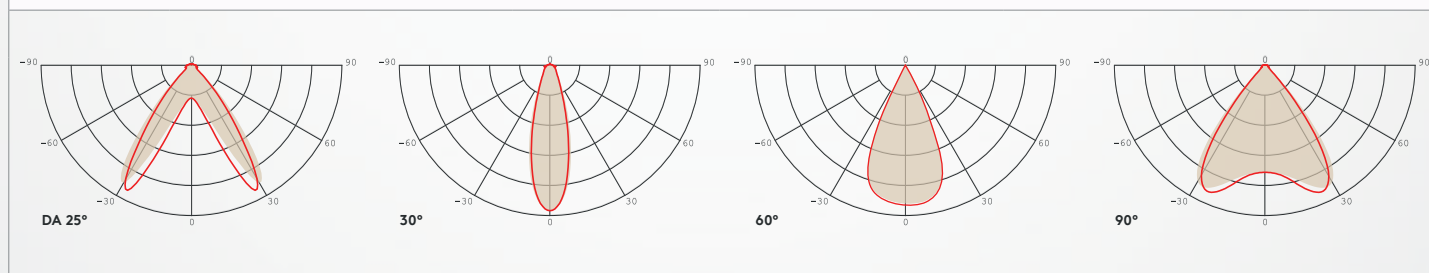

LICHTKURVE