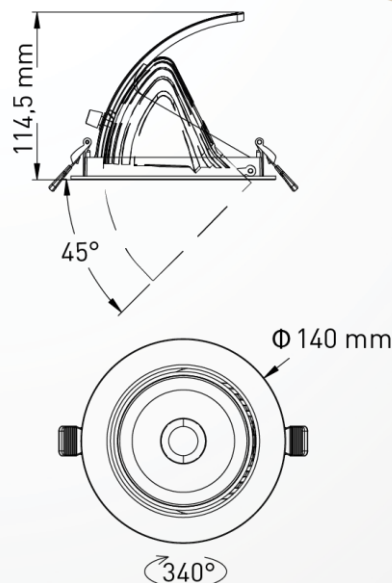

ZUBEHÖR

MECHANIK

Betriebstemperatur	-20°C bis +45°C
Maße (HxBxL)	30 x 260 x 1200 mm
Gewicht	6,4kg
Montage Optionen	Aufbau

LIEFERUMFANG

Leuchtkörper, qualitatives Netzteil

LICHTKURVE

LED Linear System UD

65W | Up/Down Light | UGR <10

ZUBEHÖR

MECHANIK

Betriebstemperatur	-20°C bis +45°C
Maße (HxBxT)	76 x 1445 x 48 mm
Gewicht	3,17kg
Montage Optionen	Pendelmontage Aufputzmontage Erweiterbar

LIEFERUMFANG

Leuchtkörper, Alu-Schiene,
Hänge-Set

LICHTKURVE

LED Gimbal Light 5"

28W | CREEChip | CRI > 90

Bestellnummer: KM-GL028-D5 (diverse Bestellvarianten auf Anfrage)

EINSATZGEBIETE

Ideal für Rigipsdecken, Einkaufscenter, POS und vieles mehr.

MASSE

DOWNLIGHTS

ZUBEHÖR

MECHANIK

Betriebstemperatur	-20°C bis +50°C
Maße (HxBxT)	Ø140 × 114,5 mm/ 125mm
Gewicht	0,725kg
Montage Optionen	Einbau bis zu 45° schwenkbar bis zu 340° drehbar

LIEFERUMFANG

Leuchtkörper, qualitatives Netzteil