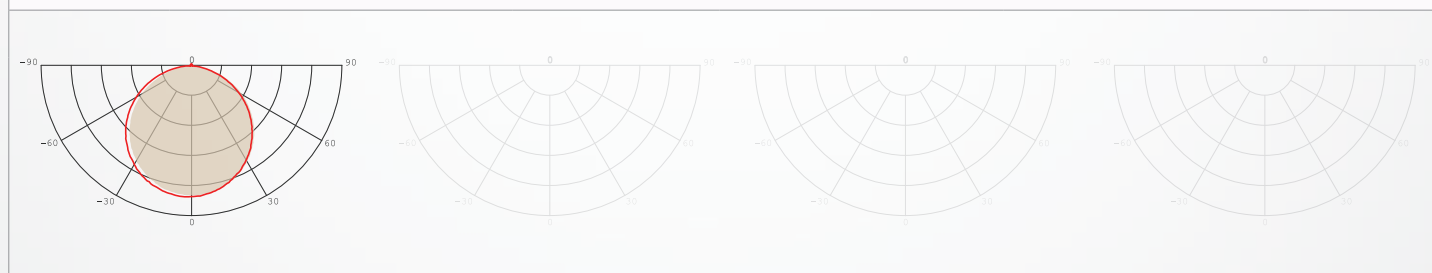

ZUBEHÖR

MECHANIK

Betriebstemperatur	-20°C bis +45°C
Maße (HxBxT)	Ø240 × 12 mm/ 230 mm 
Gewicht	0,8kg
Montage Optionen	Einbau

LIEFERUMFANG

Leuchtkörper, qualitatives Netzteil,
Metallfeder

LICHTKURVE

LED Round Panel Pro 30