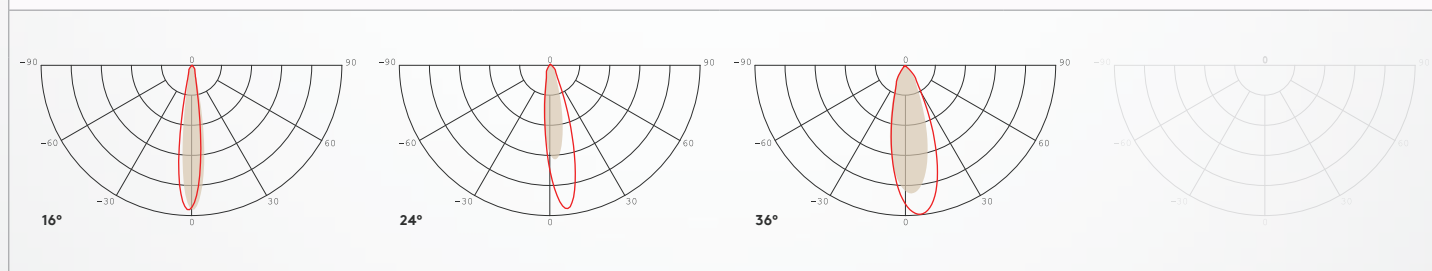

LICHTKURVE