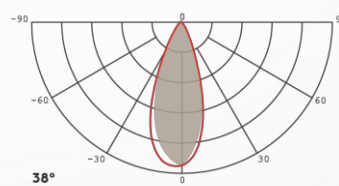

LICHTKURVE