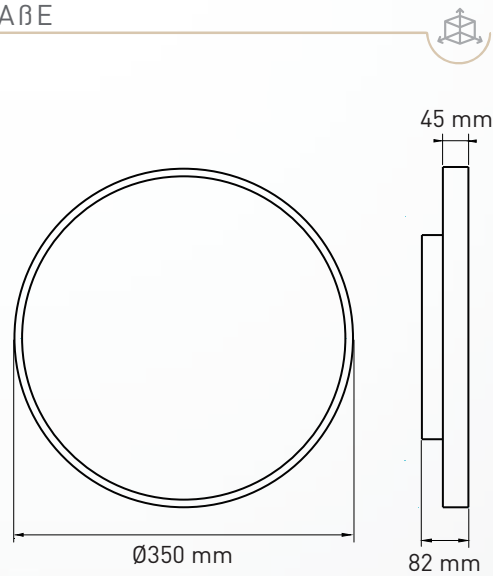

LED Vivid Glide Sky Pro 35

18W | Up und Down | SDCM 3

Bestellnummer: KM-VP018-D35 (diverse Bestellvarianten auf Anfrage)

EINSATZGEBIETE

Ideal für Großraumbüros, Einzelbüros, Cafeterien, Flure, Pausenbereiche, Klassenzimmer und mehr.

MASSE