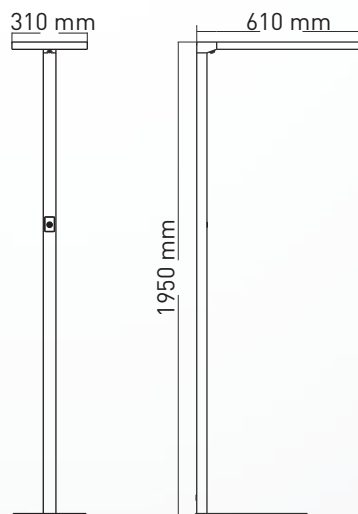

LED Office Daybreak Sensor

80W | Up/Down Light | UGR <16

Bestellnummer: KM-OD080 (diverse Bestellvarianten auf Anfrage)

EINSATZGEBIETE

Ideal für Büros, Konferenzräume, Empfang, Foyer und vieles mehr.

MAßE

Farbauswahl