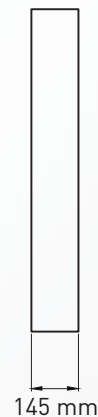

LED Vivid Glide Ring 72

58W | 5 Jahre Garantie | Edles Design

Bestellnummer: KM-VR058-D72 (diverse Bestellvarianten auf Anfrage)

EINSATZGEBIETE

Ideal für Rezeptionen, Empfangshallen, Lobbys und vieles mehr.

MASSE