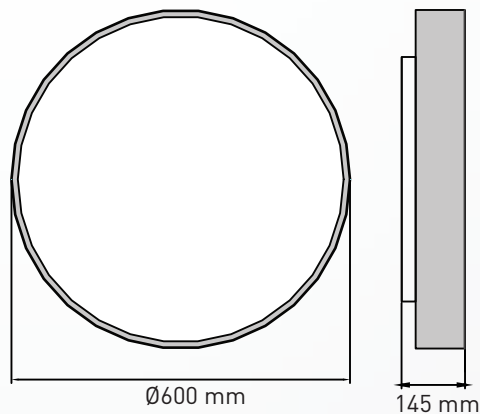

LED Vivid Glide Sky 60

47W | 5 Jahre Garantie | Edles Design

Bestellnummer: KM-VS047-D60 (diverse Bestellvarianten auf Anfrage)

EINSATZGEBIETE

Ideal für Rezeptionen, Empfangshallen, Lobbys und vieles mehr.

MASSE