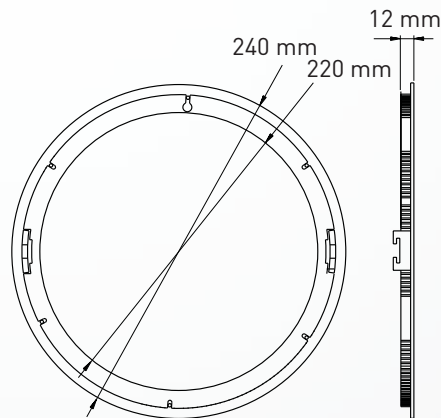

LED Round Panel Pro 24

18W

PMMA 3mm

Flimmerfrei

Bestellnummer: KMD24018K001 (diverse Bestellvarianten auf Anfrage)

EINSATZGEBIETE

Ideal für Gipsdecken, Bürogebäude, Flure, Läden und vieles mehr.

MABE