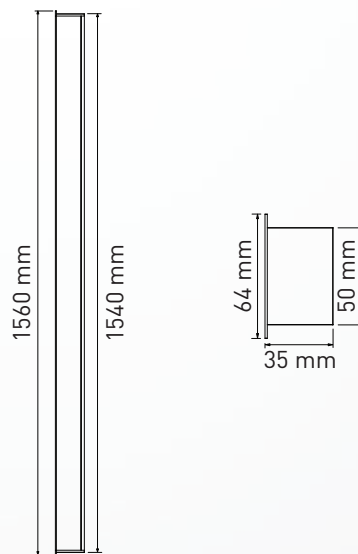

LED Linear Link 156

30W | 5 Jahre Garantie | Plug & Play

Bestellnummer: KM-LL030-L156- (diverse Bestellvarianten auf Anfrage)

EINSATZGEBIETE

Ideal für Shoppingcenter, Einkaufsmärkte und vieles mehr.

MABE