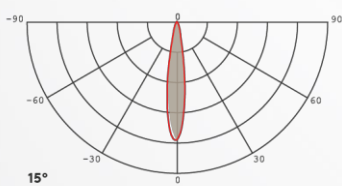

LICHTKURVE