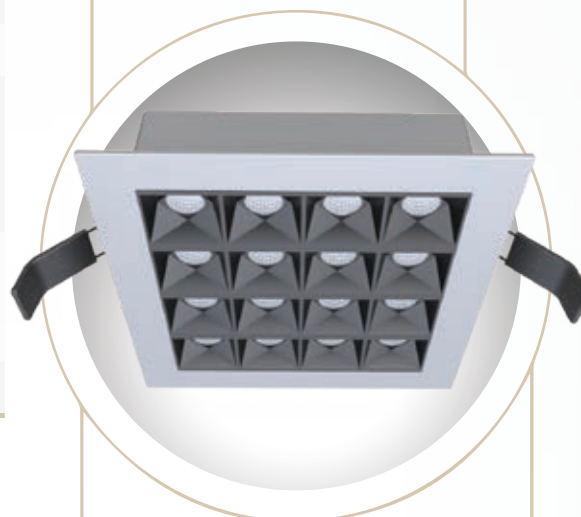

Ideal für Rigipsdecken, Flure, Büros und vieles mehr.

MABE

DOWNLIGHTS

OPTIK UND ELEKTRIK

Nennleistung	15W
Farbtemperatur	3000K/4000K/6000K
Lichtstrom	1650(±5%)lm
Effizienz	110(±5%)lm/W
Farbwiedergabe/CRI	>80
Abstrahlwinkel	50°
Optionale Funktionen	1-10V, DALI
LED Lebensdauer	>50.000 Std.

ZUBEHÖR

MECHANIK

Betriebstemperatur	-20°C bis +45°C
Maße	51,7 x 152 x 142 mm
Gewicht	0,53kg
Montage Optionen	Einbau Deckenausschnitt 123 x 123 mm Einbautiefe 70 mm

LIEFERUMFANG

Leuchtkörper, qualitatives Netzteil