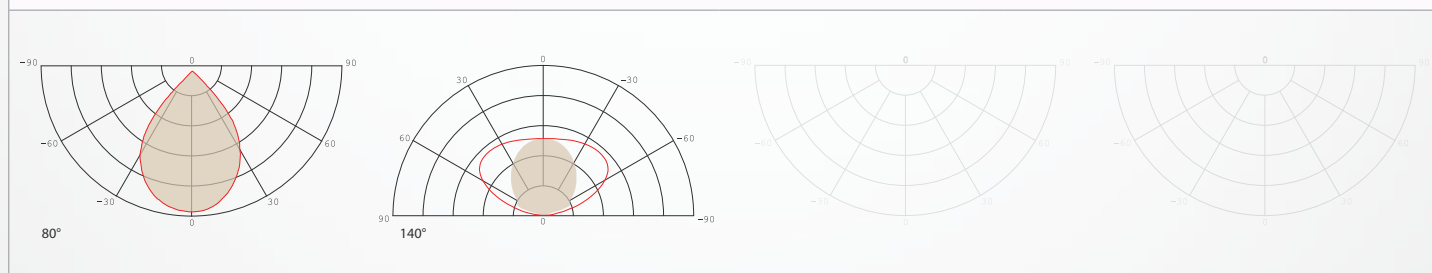

LICHTKURVE

LED Gimbal Light 5"

28W | CREEChip | CRI > 90

Bestellnummer: KM-GL028-D5 (diverse Bestellvarianten auf Anfrage)

EINSATZGEBIETE

Ideal für Rigipsdecken, Einkaufscenter, POS und vieles mehr.

MASSE

DOWNLIGHTS