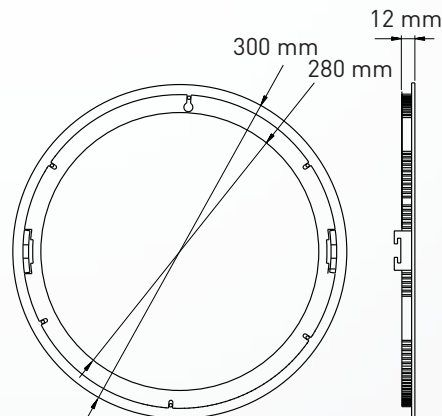

LED Round Panel Pro 30

24W

PMMA 3mm

Flimmerfrei

Bestellnummer: KMD30024K001 (diverse Bestellvarianten auf Anfrage)

EINSATZGEBIETE

Ideal für Gipsdecken, Bürogebäude, Flure, Läden und vieles mehr.

MABE