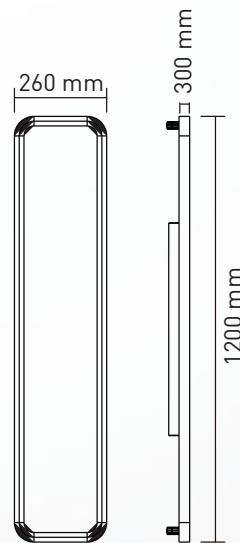

LED MAYE Pro Lang UD 120

60W | Up & Down | SDCM 3

Bestellnummer: KM-ML060-L120 (diverse Bestellvarianten auf Anfrage)

EINSATZGEBIETE

Ideal für Rigipsdecken, Flure, Büros und vieles mehr.

MABE