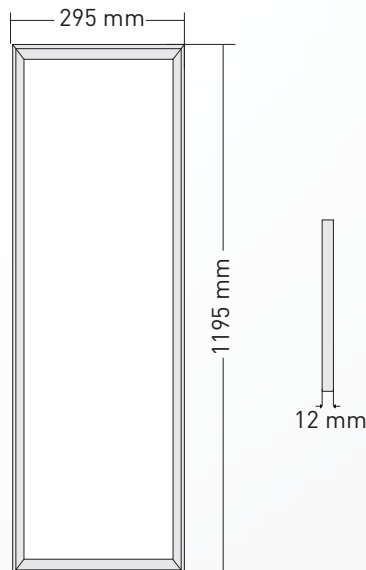

LED Panel Pro 1200x300

36W | PMMA 3mm | Flimmerfrei

Bestellnummer: KM120336K116 (diverse Bestellvarianten auf Anfrage)

EINSATZGEBIETE

Ideal für Bürogebäude, Universitäten, Schulen, Kindergärten, Krankenhäuser, Altenheime und vieles mehr.

MAßE