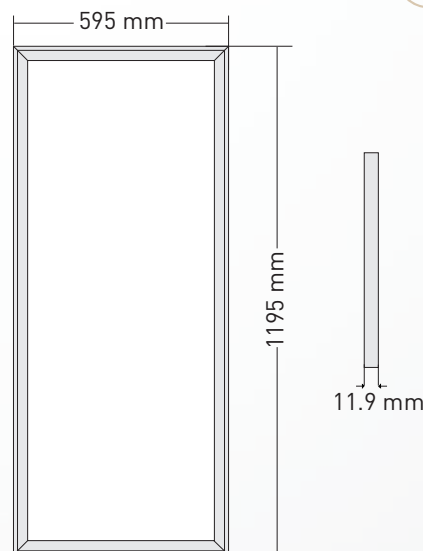

## MAßE

PANELS

OPTIK UND ELEKTRIK

<b>Nennleistung</b>	60W
<b>Farbtemperatur</b>	3000K/4000K/5000K
<b>Lichtstrom</b>	6300(±5%)lm
<b>Effizienz</b>	105(±5%)lm/W
<b>Farbwiedergabe/CRI</b>	>80
<b>Abstrahlwinkel</b>	>110°
<b>Optionale Funktionen</b>	Traffic, 1-10V, DALI, 2.4G WiFi
<b>LED Lebensdauer</b>	>50.000 Std.