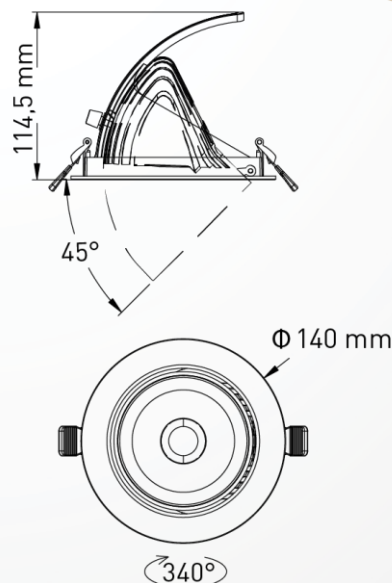

LED Gimbal Light 5"

28W

CREEChip

CRI > 90

Bestellnummer: KM-GL028-D5 (diverse Bestellvarianten auf Anfrage)

EINSATZGEBIETE

Ideal für Rigipsdecken, Einkaufscenter, POS und vieles mehr.

MASSE