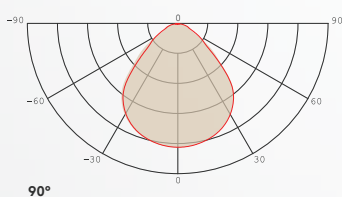

LICHTKURVE