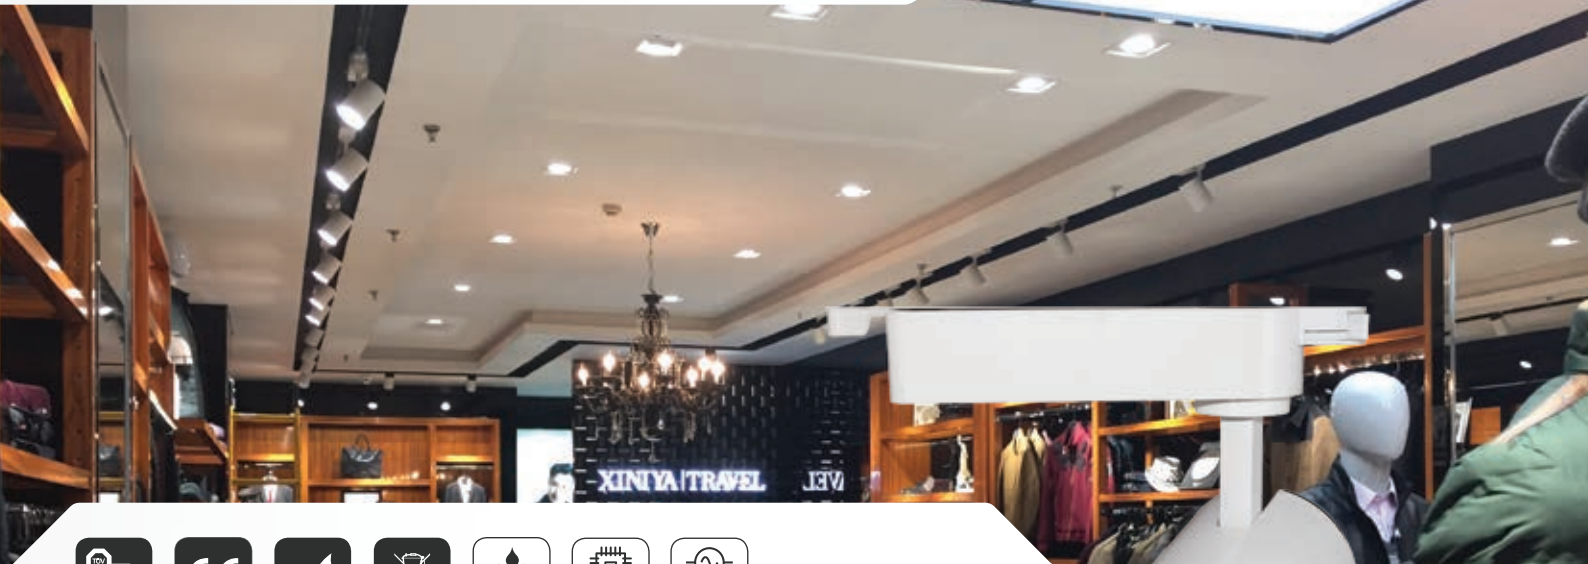

LED POS Beam Pro

33W | CREEChip | CRI > 90

Bestellnummer: KM-PP033 (diverse Bestellvarianten auf Anfrage)