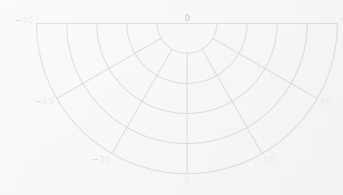

LICHTKURVE