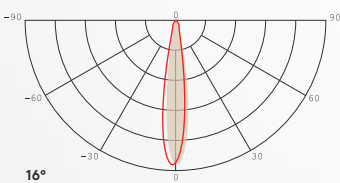

LICHTKURVE