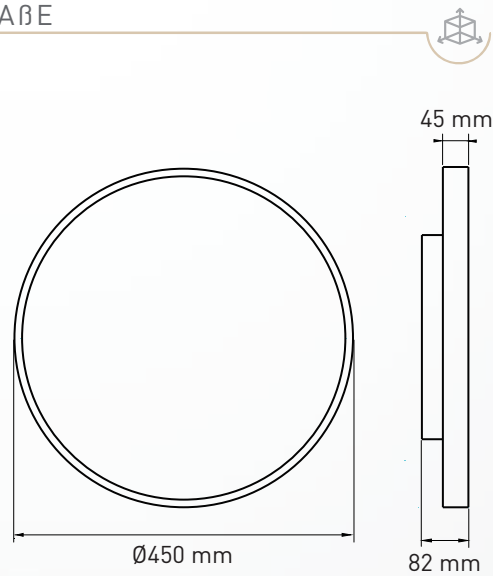

LED Vivid Glide Sky Pro 45

28W | Up und Down | SDCM 3

Bestellnummer: KM-VP028-D45 (diverse Bestellvarianten auf Anfrage)

EINSATZGEBIETE

Ideal für Großraumbüros, Einzelbüros, Cafeterien, Flure, Pausenbereiche, Klassenzimmer und mehr.

MASSE