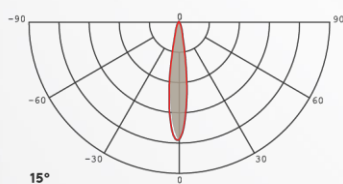

LICHTKURVE