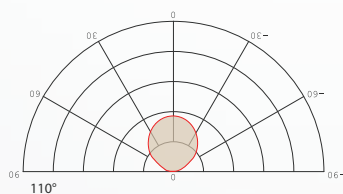

LICHTKURVE