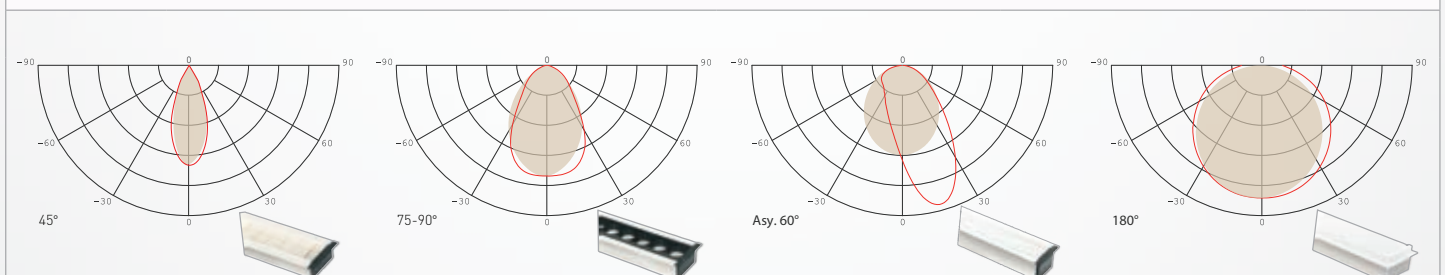

LICHTKURVE