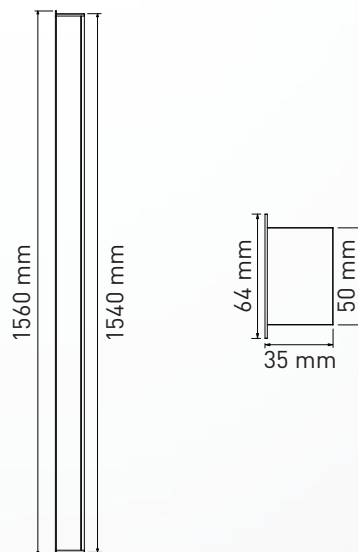

LED Linear Link 156

30W | 5 Jahre Garantie | Plug & Play

Bestellnummer: KM-LL030-L156- (diverse Bestellvarianten auf Anfrage)

EINSATZGEBIETE

Ideal für Shoppingcenter, Einkaufsmärkte und vieles mehr.

MABE