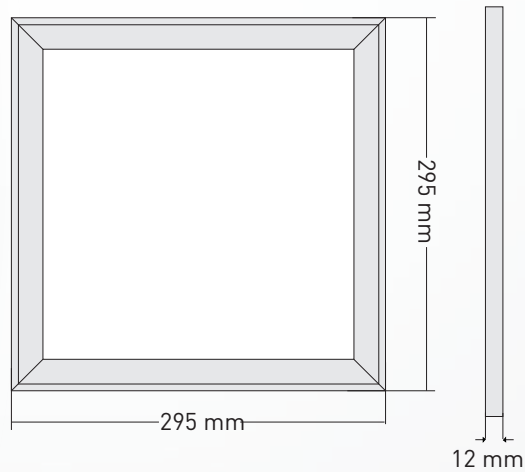

LED Panel Pro 30x30

18W

PMMA 3mm

Flimmerfrei

Bestellnummer: KM030318K216 (diverse Bestellvarianten auf Anfrage)

EINSATZGEBIETE

Ideal für alle Arten von Fluren, Hotelgewerbe, Gastronomie, und vieles mehr.

MASSE