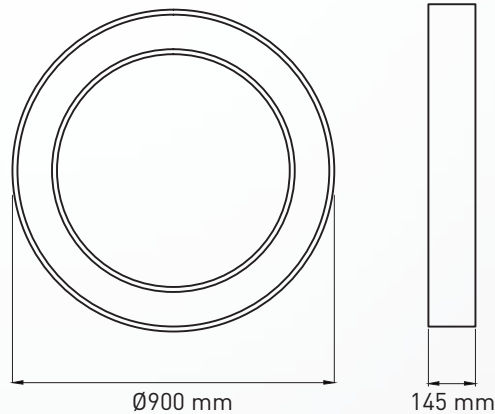

LED Vivid Glide Ring 90

72W | 5 Jahre Garantie | Edles Design

Bestellnummer: KM-VR072-D90 (diverse Bestellvarianten auf Anfrage)

EINSATZGEBIETE

Ideal für Rezeptionen, Empfangshallen, Lobbys und vieles mehr.

MASSE