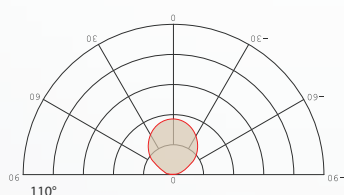

LICHTKURVE