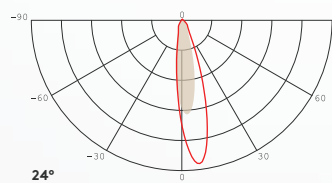

LICHTKURVE