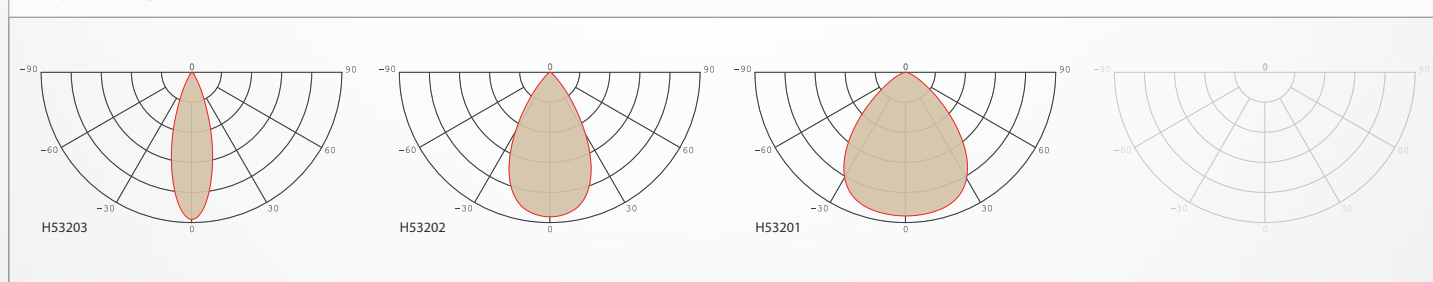

MECHANIK

<b>Betriebstemperatur</b>	-30°C bis +50°C
<b>Maße</b>	Ø489 x 200 mm
<b>Gewicht</b>	7,2kg
<b>Montage Optionen</b>	Hängend Deckenmontage

LIEFERUMFANG

Leuchtkörper inklusive HLG Meanwell Netzteil

LICHTKURVE