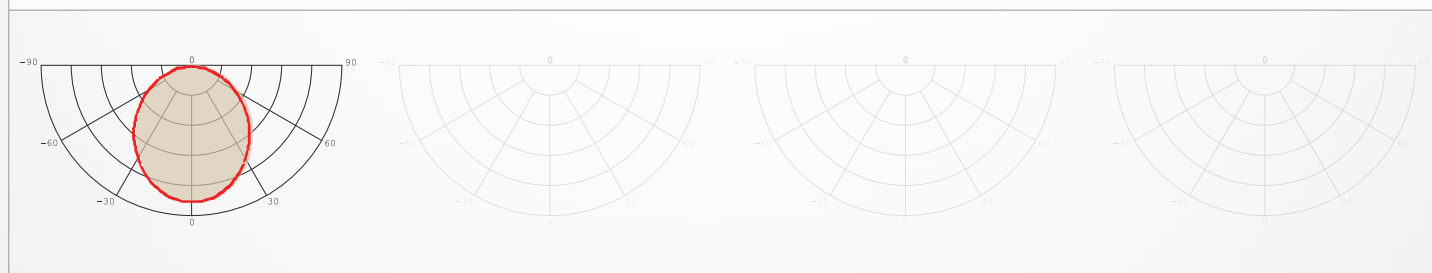

LICHTKURVE