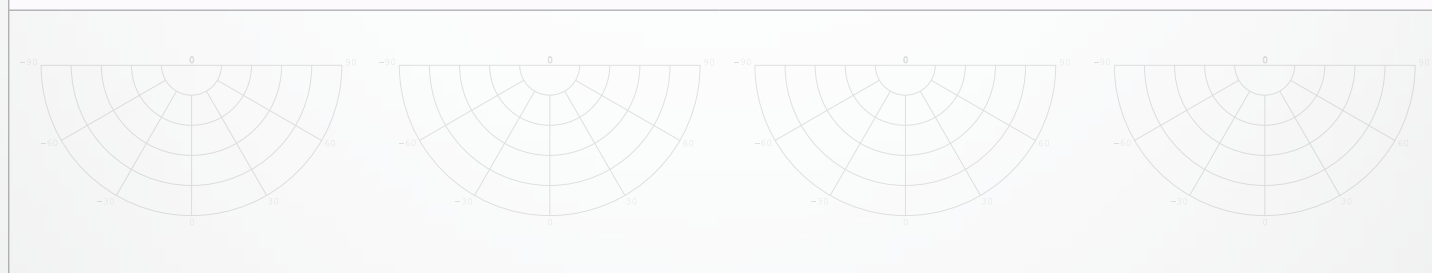

LICHTKURVE