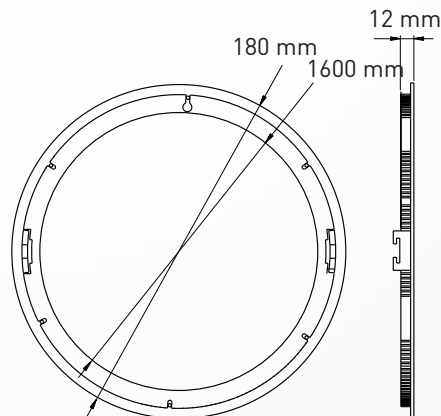

LED Round Panel Pro 18

12W

PMMA 3mm

Flimmerfrei

Bestellnummer: KMD18012K001 (diverse Bestellvarianten auf Anfrage)

EINSATZGEBIETE

Ideal für Gipsdecken, Bürogebäude, Flure, Läden und vieles mehr.

MABE