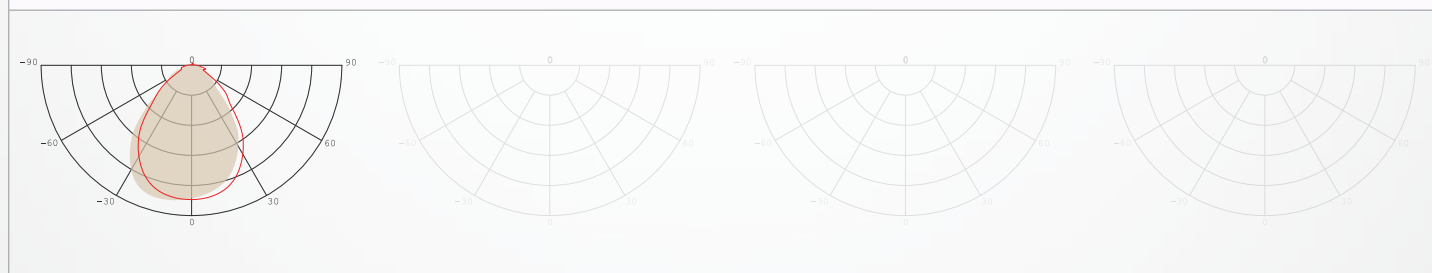

LICHTKURVE