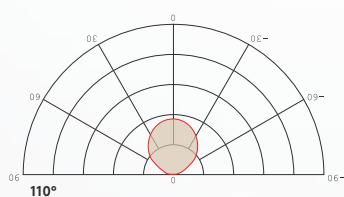

LICHTKURVE