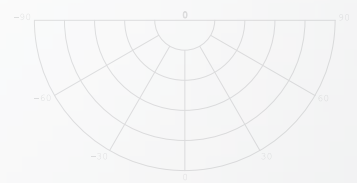

LICHTKURVE