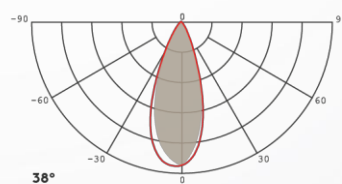

LICHTKURVE