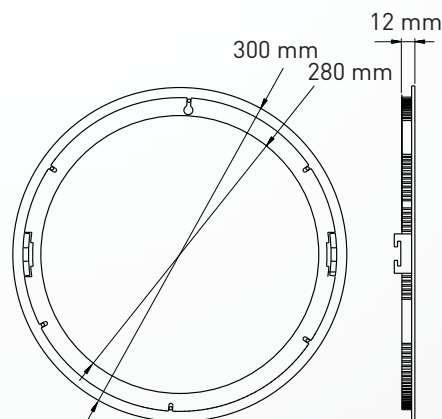

LED Round Panel Pro 30

24W

PMMA 3mm

Flimmerfrei

Bestellnummer: KMD30024K001 (diverse Bestellvarianten auf Anfrage)

EINSATZGEBIETE

Ideal für Gipsdecken, Bürogebäude, Flure, Läden und vieles mehr.

MABE