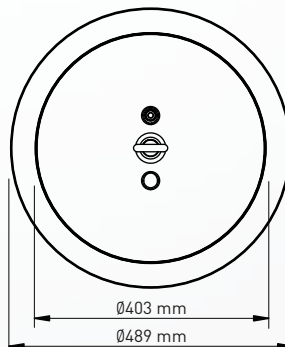

LED High Clean Plus

100W

NichiaChip

NSF zertifiziert

Bestellnummer: KM-HC100 (diverse Bestellvarianten auf Anfrage)

CE

RoHS

NSF®

IK10

IP69

NICHIA

GARANTIE
5
JAHRE

A/C
100-277V

1-10V

DALI

UGR

[Icon]

EINSATZGEBIETE

Ideal für lebensmittelbetriebe, Fabriken, Einkaufszentren, Lagerhallen und vieles mehr.

MASSE

Farbauswahl