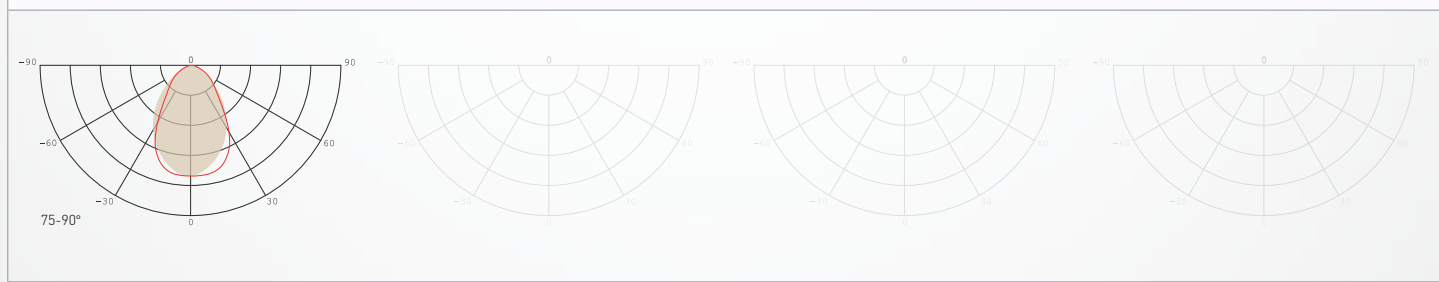

LICHTKURVE