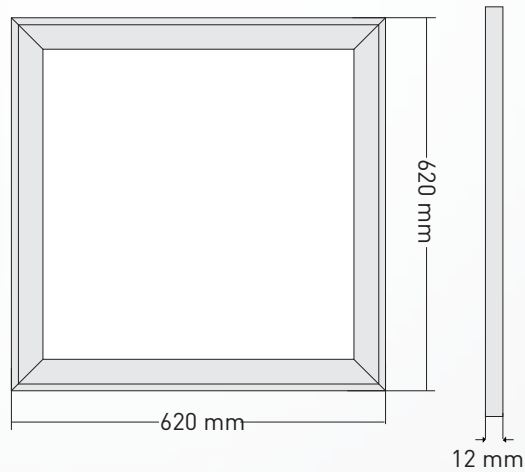

LED Panel Pro 620x620

48W

PMMA 3mm

Flimmerfrei

Bestellnummer: KM626248K216 (diverse Bestellvarianten auf Anfrage)

EINSATZGEBIETE

Ideal für Rasterdecken, Bürogebäude, Universitäten, Schulen, Kindergärten, Krankenhäuser, Altenheime und vieles mehr.

MASSE