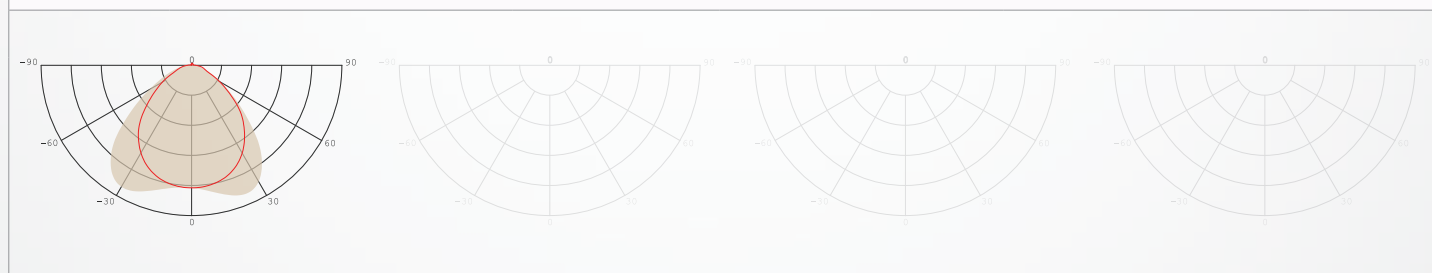

LICHTKURVE