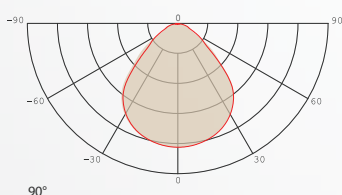

LICHTKURVE