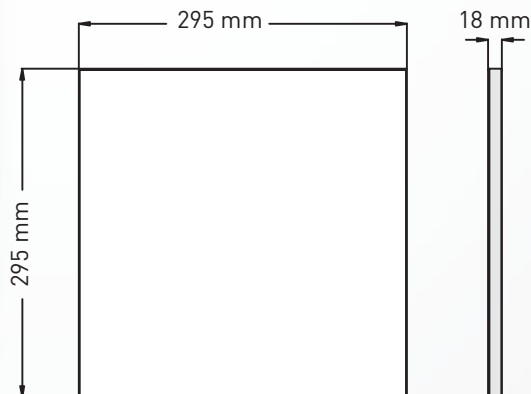

LED Panel Square 300x300

18W | Rahmenlos | Flimmerfrei

Bestellnummer: KM030318K214 (diverse Bestellvarianten auf Anfrage)

EINSATZGEBIETE

Ideal für individuelle Beleuchtung, Gastronomie, Hotelgewerbe, Kunstgewerbe und vieles mehr.

MABE