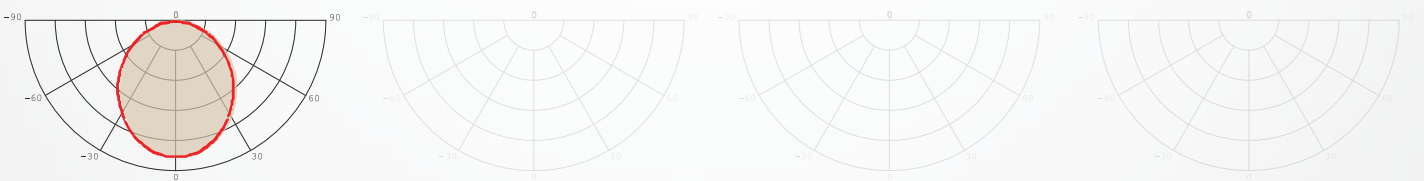

LICHTKURVE