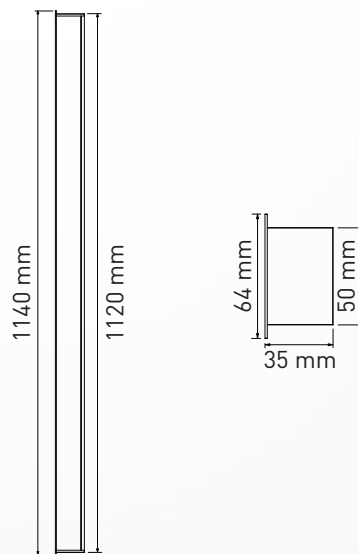

LED Linear Link 114

20W | 5 Jahre Garantie | Plug & Play

Bestellnummer: KM-LL020-L114- (diverse Bestellvarianten auf Anfrage)

EINSATZGEBIETE

Ideal für Shoppingcenter, Einkaufsmärkte und vieles mehr.

MABE