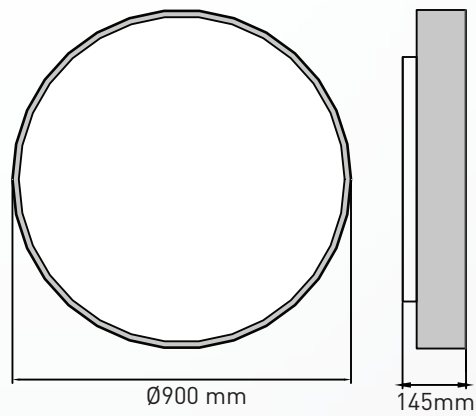

LED Vivid Glide Sky 90

86W | 5 Jahre Garantie | Edles Design

Bestellnummer: KM-VS086-D90 (diverse Bestellvarianten auf Anfrage)

EINSATZGEBIETE

Ideal für Rezeptionen, Empfangshallen, Lobbys und vieles mehr.

MASSE