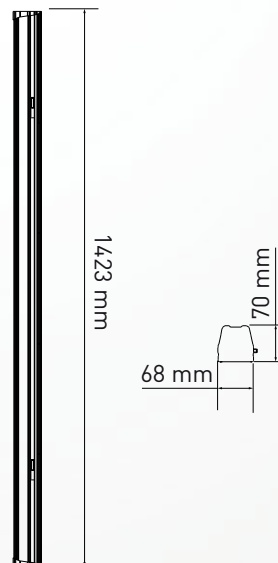

LED Linear System Pro

70W | 5 Jahre Garantie | Plug & Play

Bestellnummer: KM-LP070-L150 (diverse Bestellvarianten auf Anfrage)

EINSATZGEBIETE

Ideal für Shoppingcenter, Einkaufsmärkte
Werkshallen und vieles mehr.

MABE