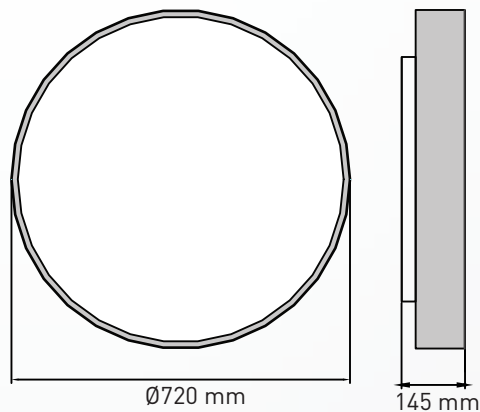

LED Vivid Glide Sky 72

65W | 5 Jahre Garantie | Edles Design

Bestellnummer: KM-VS065-D72 (diverse Bestellvarianten auf Anfrage)

EINSATZGEBIETE

Ideal für Rezeptionen, Empfangshallen, Lobbys und vieles mehr.

MASSE