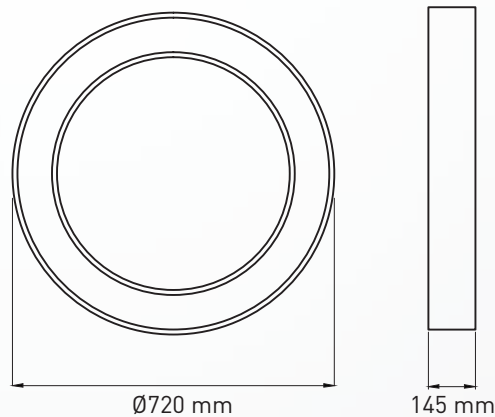

LED Vivid Glide Ring 72

58W | 5 Jahre Garantie | Edles Design

Bestellnummer: KM-VR058-D72 (diverse Bestellvarianten auf Anfrage)

EINSATZGEBIETE

Ideal für Rezeptionen, Empfangshallen, Lobbys und vieles mehr.

MASSE