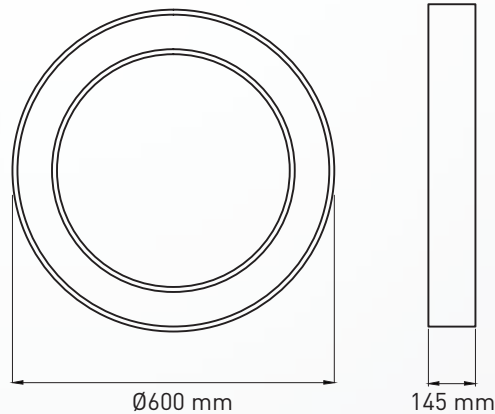

LED Vivid Glide Ring 60

43W | 5 Jahre Garantie | Edles Design

Bestellnummer: KM-VR043-D60 (diverse Bestellvarianten auf Anfrage)

EINSATZGEBIETE

Ideal für Rezeptionen, Empfangshallen, Lobbys und vieles mehr.

MASSE