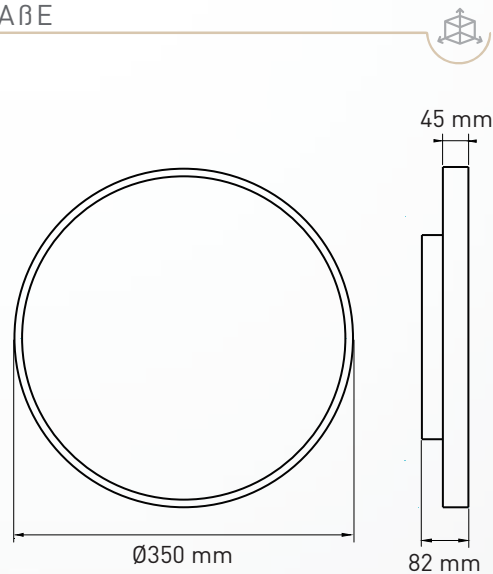

LED Vivid Glide Sky Pro 35

18W | Up und Down | SDCM 3

Bestellnummer: KM-VP018-D35 (diverse Bestellvarianten auf Anfrage)

EINSATZGEBIETE

Ideal für Großraumbüros, Einzelbüros, Cafeterien, Flure, Pausenbereiche, Klassenzimmer und mehr.

MASSE