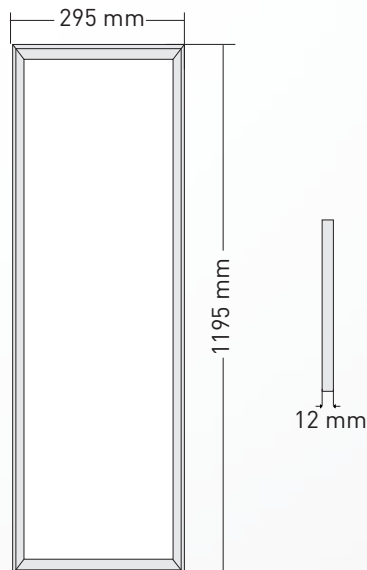

LED Panel Pro 1200x300

36W | PMMA 3mm | Flimmerfrei

Bestellnummer: KM120336K116 (diverse Bestellvarianten auf Anfrage)

EINSATZGEBIETE

Ideal für Bürogebäude, Universitäten, Schulen, Kindergärten, Krankenhäuser, Altenheime und vieles mehr.

MAßE