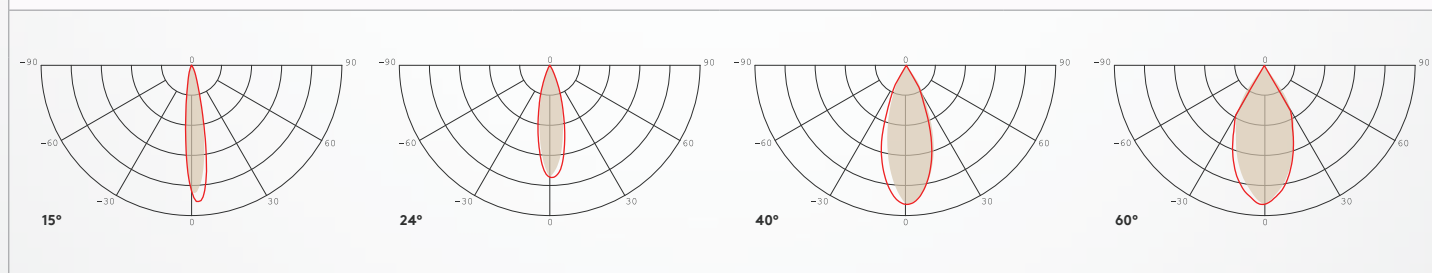

MECHANIK

Betriebstemperatur	-20°C bis +50°C
Maße (HxB)	95 x 143,7 mm
Gewicht	1,3kg
Montage Optionen	3 -Phasen Schienen, Schwenkbar bis 90°

 **LIEFERUMFANG**  
Leuchtkörper

ZUBEHÖR

**LINSEN**  
15° : KM-Z-PBL15G  
24° : KM-Z-PBL24G  
40° : KM-Z-PBL40G  
60° : KM-Z-PBL60G

**3-PHASEN SCHIENEN 2m**  
KM-Z-PBS002

**LIVE END KONNEKTOR**  
KM-Z-PB001

**SCHLUSSKAPPE**  
KM-Z-PB002

**KONNEKTOR**  
(L): KM-Z-PB003  
(T): KM-Z-PB005  
(+): KM-Z-PB006  
(Linien): KM-Z-PB004

LICHTKURVE