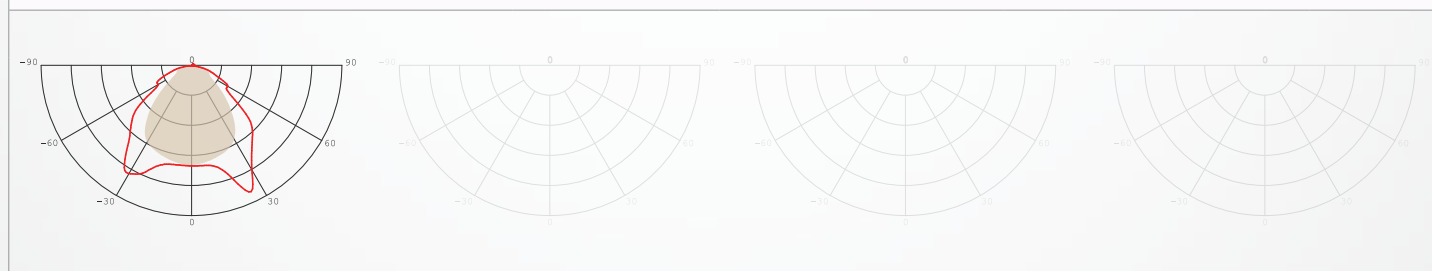

LICHTKURVE