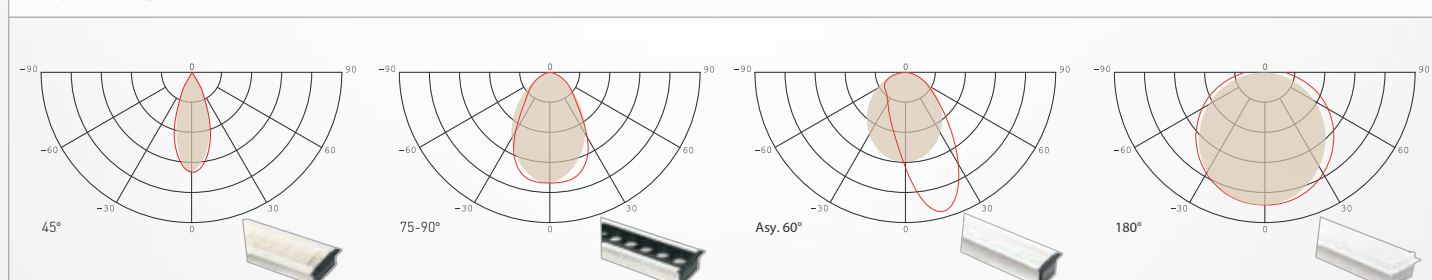

LICHTKURVE