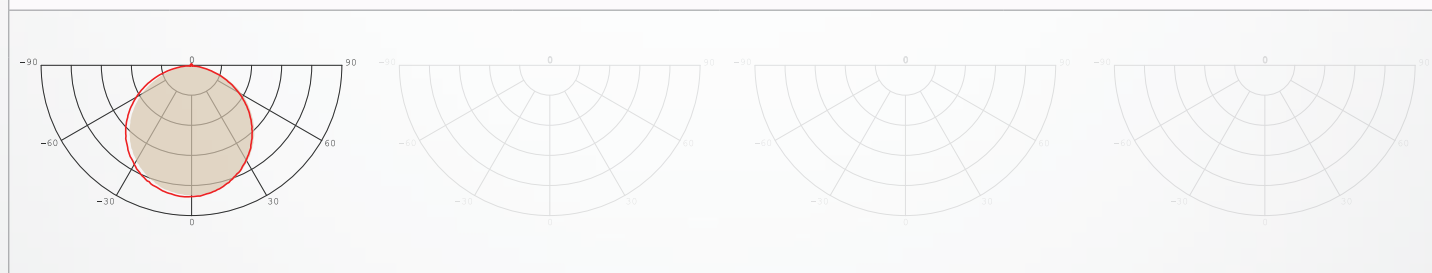

LICHTKURVE