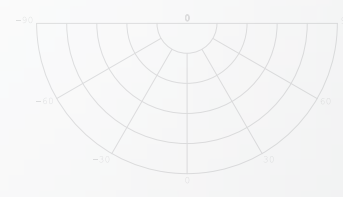

LICHTKURVE