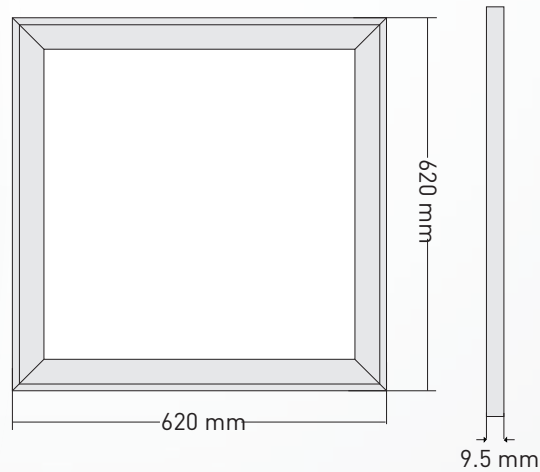

LED Panel Eco 620x620

36W | 5 Jahre Garantie | Flimmerfrei

Bestellnummer: KM626236Q218 (diverse Bestellvarianten auf Anfrage)

EINSATZGEBIETE

Ideal für Rasterdecken, Bürogebäude, Universitäten, Schulen, Kindergärten, Krankenhäuser, Altenheime und vieles mehr.

MASSE