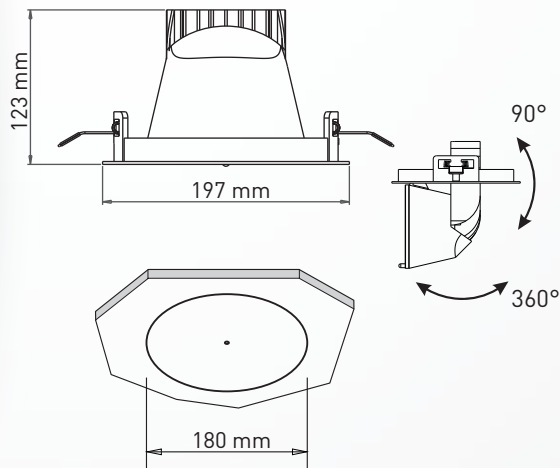

LED Gimbal Light 7"

36W | bis zu 90° schwenkbar | CitizenChip

Bestellnummer: KM-GL036-D7 (diverse Bestellvarianten auf Anfrage)

EINSATZGEBIETE

Ideal für Rigipsdecken, Einkaufszenter, POS und vieles mehr.

MASSE