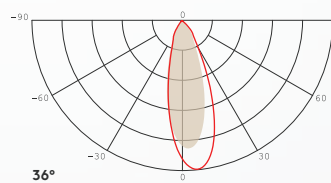

LICHTKURVE