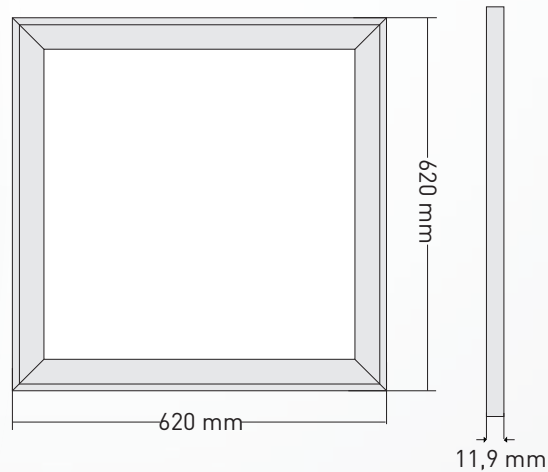

LED Panel Pro 620x620

36W

PMMA 3mm

Flimmerfrei

Bestellnummer: KM626236K216 (diverse Bestellvarianten auf Anfrage)

EINSATZGEBIETE

Ideal für Rasterdecken, Bürogebäude, Universitäten, Schulen, Kindergärten, Krankenhäuser, Altenheime und vieles mehr.

MAßE