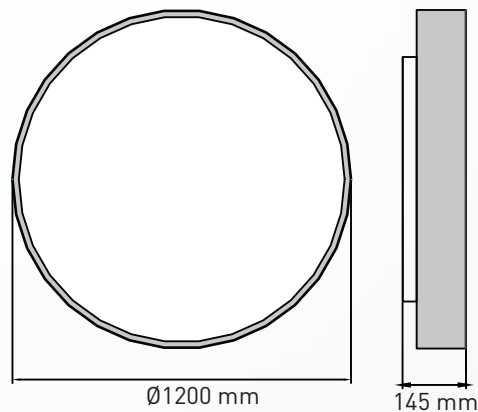

LED Vivid Glide Sky 120

130W | 5 Jahre Garantie | Edles Design

Bestellnummer: KM-VS130-D120 (diverse Bestellvarianten auf Anfrage)

EINSATZGEBIETE

Ideal für Rezeptionen, Empfangshallen, Lobbys und vieles mehr.

MASSE