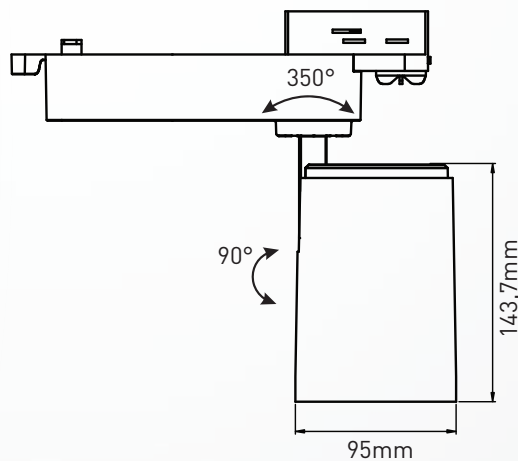

LED POS Beam Pro

33W | CREEChip | CRI > 90

Bestellnummer: KM-PP033 (diverse Bestellvarianten auf Anfrage)

EINSATZGEBIETE

Ideal für Schaufensterbeleuchtung POS, Einzelhandel, Werbeflächen und vieles mehr.

MABE

Farbauswahl