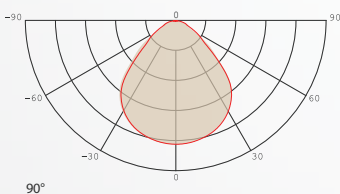

LICHTKURVE