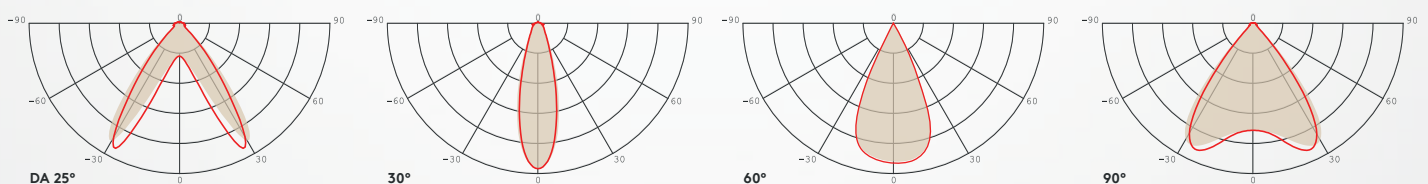

LICHTKURVE