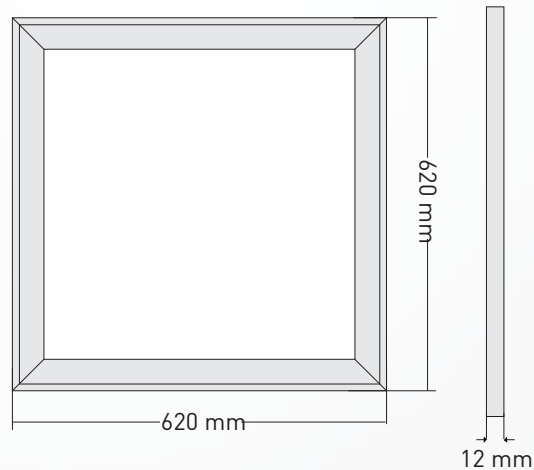

LED Panel Premium 620x620

36W | 7 Jahre Garantie | IP54

Bestellnummer: KM626236K224 (diverse Bestellvarianten auf Anfrage)

				PMMA 3mm		GARANTIE 7 JAHRE		

EINSATZGEBIETE

Ideal für Rasterdecken, Bürogebäude, Universitäten, Schulen, Kindergärten, Krankenhäuser, Altenheime und vieles mehr.

MAßE