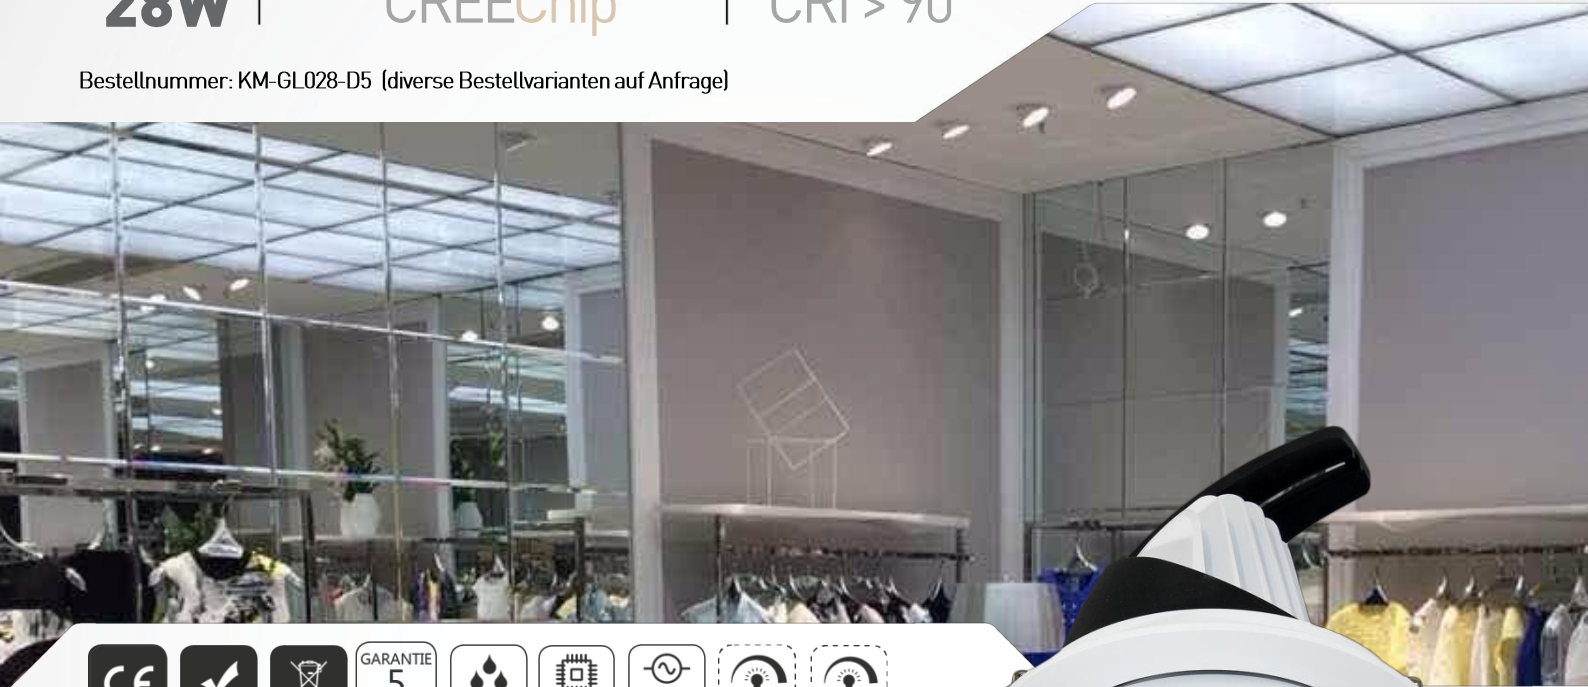

LED Gimbal Light 5"

28W

CREEChip

CRI > 90

Bestellnummer: KM-GL028-D5 (diverse Bestellvarianten auf Anfrage)

EINSATZGEBIETE

Ideal für Rigipsdecken, Einkaufscenter, POS und vieles mehr.