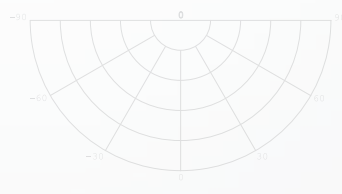

LICHTKURVE