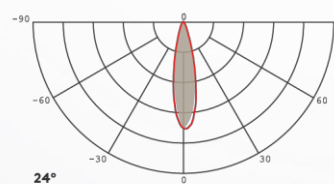

LICHTKURVE