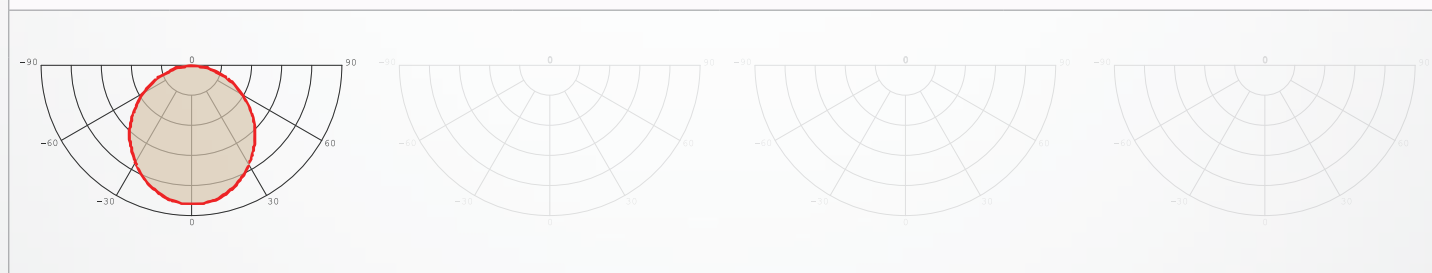

LICHTKURVE