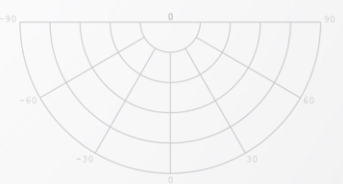

LICHTKURVE