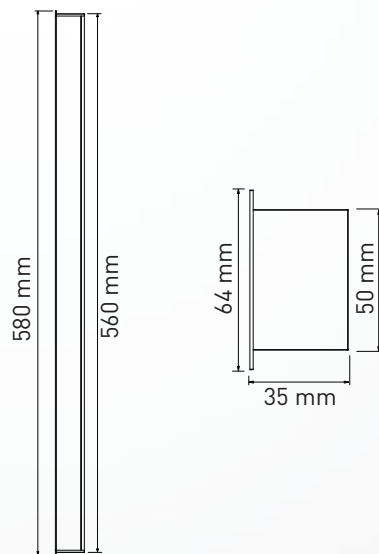

LED Linear Link 58

10W | 5 Jahre Garantie | Plug & Play

Bestellnummer: KM-LL010-L58 (diverse Bestellvarianten auf Anfrage)

EINSATZGEBIETE

Ideal für Shoppingcenter, Einkaufsmärkte und vieles mehr.

MASSE