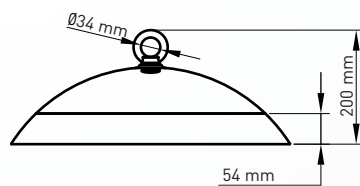

LED High Clean Plus

100W

NichiaChip

NSF zertifiziert

Bestellnummer: KM-HC100 (diverse Bestellvarianten auf Anfrage)

CE

RoHS

NSF®

IK10

IP69

NICHIA

GARANTIE
5
JAHRE

A/C
100-277V

1-10V

DALI

UGR

[Icon]

EINSATZGEBIETE

Ideal für lebensmittelbetriebe, Fabriken, Einkaufszentren, Lagerhallen und vieles mehr.

MASSE

Farbauswahl