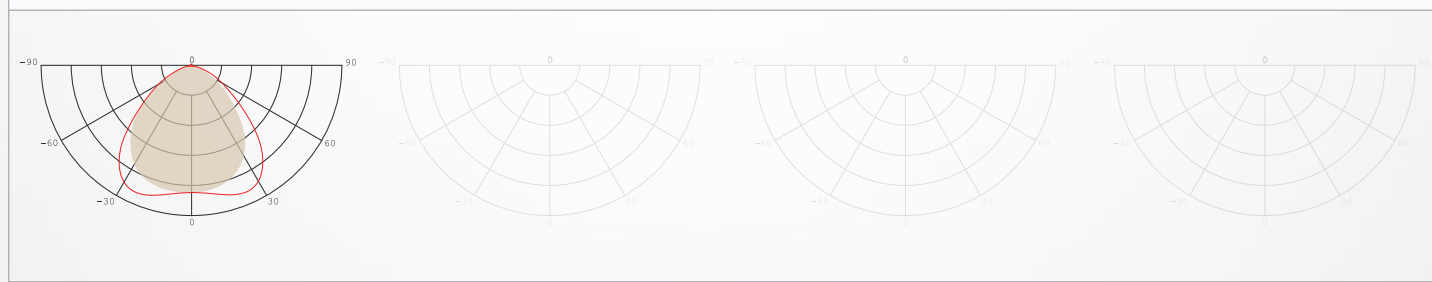

LICHTKURVE