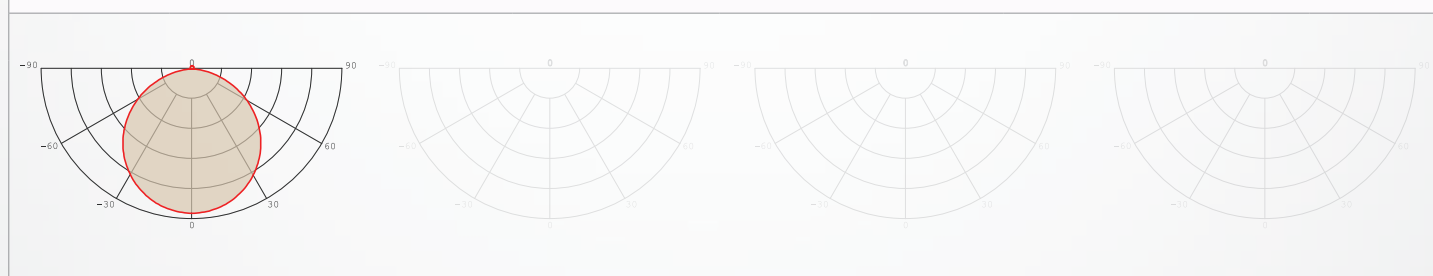

**LIEFERUMFANG**

Leuchtkörper, qualitatives Netzteil, Sicherheitsseil 1m

LICHTKURVE