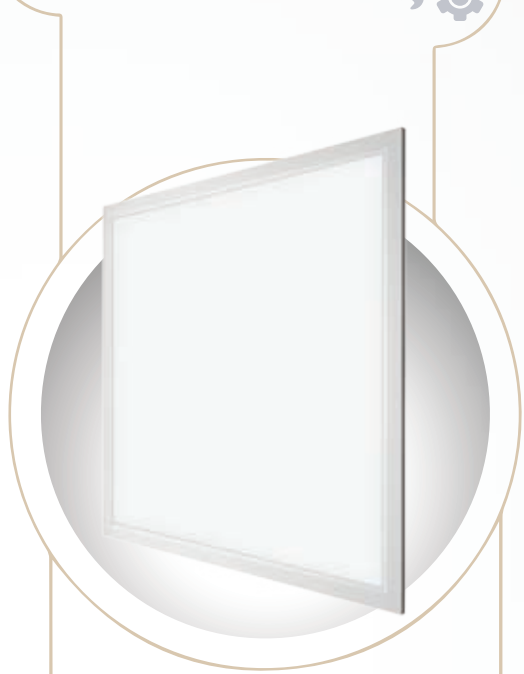

## MASSE

PANELS

OPTIK UND ELEKTRIK

<b>Nennleistung</b>	36W
<b>Farbtemperatur</b>	3000K/4000K/5000K
<b>Lichtstrom</b>	3780(±5%)lm
<b>Effizienz</b>	105(±5%)lm/W
<b>Farbwiedergabe/CRI</b>	>80
<b>Abstrahlwinkel</b>	>110°
<b>Optionale Funktionen</b>	Traffic, 1-10V, DALI, 2.4G WiFi
<b>LED Lebensdauer</b>	>50.000 Std.